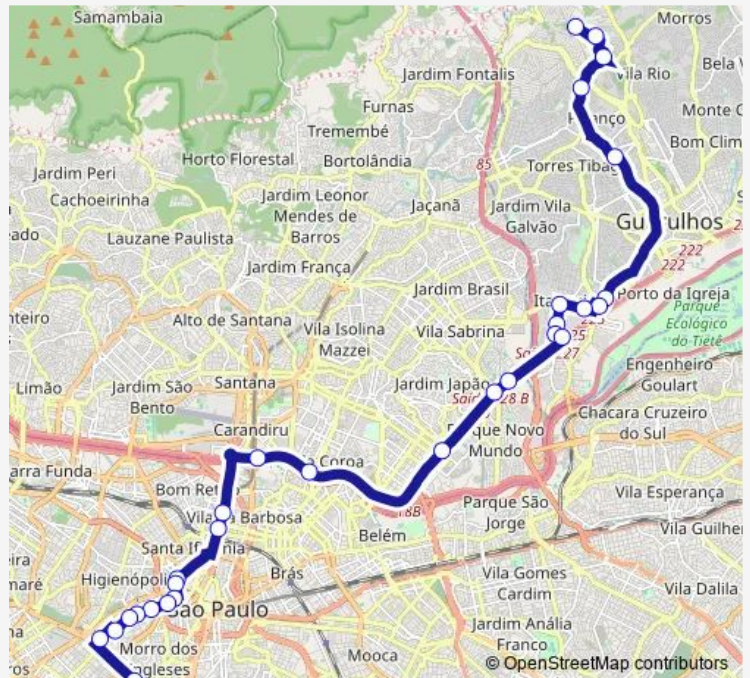

Rua Barao do Rio Branco 3-115

Rod. Pres. Dutra - Parque Novo Mundo Sao Paulo - SP 02147-090 Brasil

Route schedule

Rua Nanci Silva Cabral 671 - Terminal da Linha 573 - Guarulhos SP 07083-130 Brasil — Rua Ramon Penharubia 180 - Bela Vista Sao Paulo - SP 01504-000 Brasil

Monday	05:10-08:40
Tuesday	05:10-08:40
Wednesday	05:10-08:40
Thursday	05:10-08:40
Friday	05:10-08:40
Saturday	—
Sunday	—

Route info

Direction: Rua Nanci Silva Cabral 671 - Terminal da Linha 573 - Guarulhos SP 07083-130 Brasil

Stops: 31

Trip Duration: 2 hour 0 min

BR-116 Rod. Pres. Dutra km 2281 sul - Parada Novo
Mundo I - Parque Novo Mundo Sao Paulo - SP 02144-050
Brasil

Av. Bandeirantes Do Sul - Vila Maria Sao Paulo - SP
02165-000 Brasil

Direction: Rua Ramon Penharrubia 180 - Bela Vista Sao Paulo - SP 01504-000 Brasil

Stops: 29

Trip Duration: 2 hour 15 min

Avenida Antonio de Souza 14-182 - Centro Guarulhos - SP
07012-070 Brasil - Jardim Santa Edwirges Guarulhos - SP
07013-090 Brasil