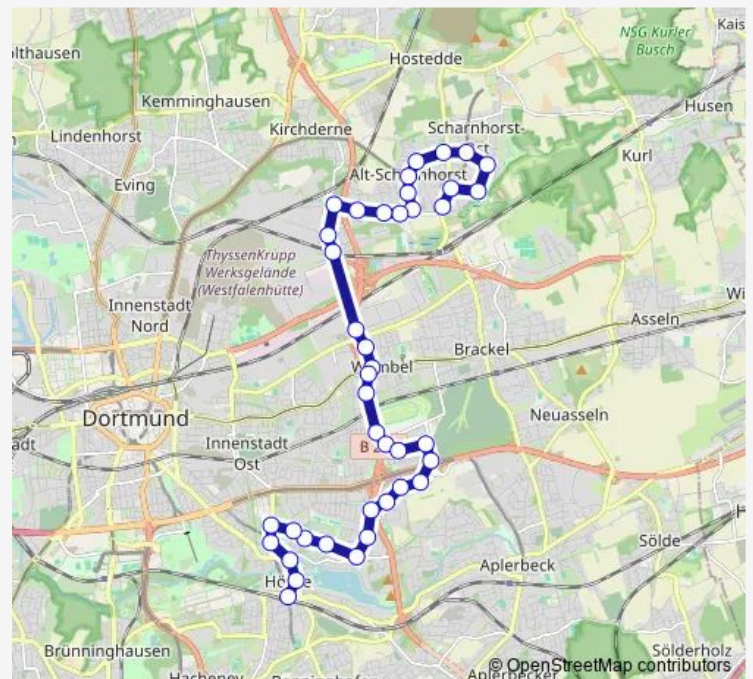

Dortmund Scharnhorst Zentrum

Dortmund Lautastrasse

Dortmund Mansfeldstraße

Dortmund Gleiwitzstraße

Dortmund Labandstraße

DO-Siegfried-Drupp-Straße

Dortmund Hans-Peters-Straße

Dortmund Grunewald

Dortmund Birnbaumweg

### Route schedule

Dortmund Westholz — Dortmund Europaschule

Monday —

Tuesday —

Wednesday —

Thursday —

Friday —

Saturday —

### Route info

Direction: Dortmund Westholz

Stops: 24

Trip Duration: 0 hour 26 min

Dortmund Rennbahn

Dortmund Spanischer Weg

Dortmund Europaschule