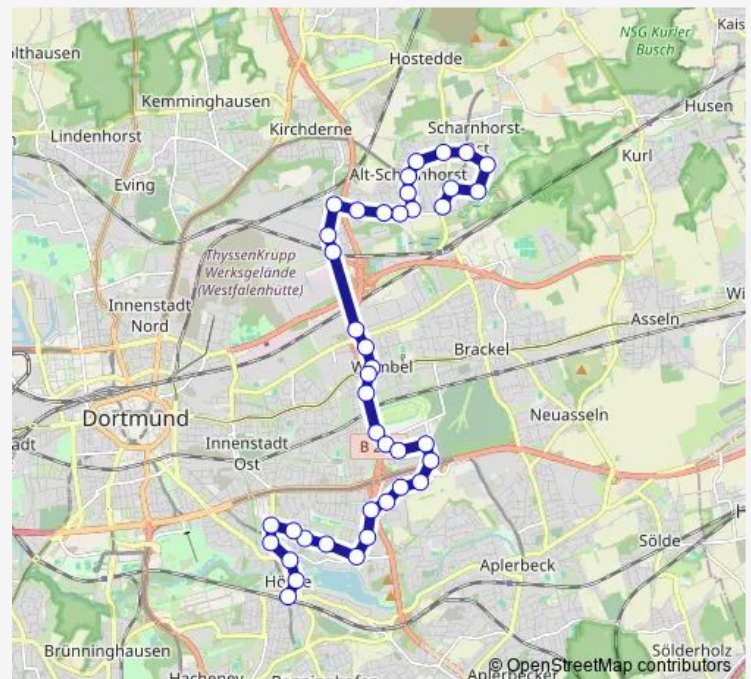

Dortmund Scharnhorst Zentrum

Dortmund Lautastrasse

Dortmund Mansfeldstraße

Dortmund Gleiwitzstraße

Dortmund Labandstraße

DO-Siegfried-Drupp-Straße

Dortmund Hans-Peters-Straße

Dortmund Grunewald

Dortmund Birnbaumweg

### Route schedule

Dortmund Westholz — Dortmund Europaschule

Monday —

Tuesday —

Wednesday —

Thursday —

Friday —

Saturday —

### Route info

Direction: Dortmund Westholz

Stops: 24

Trip Duration: 0 hour 26 min

427

BusMaps

Dortmund Rennbahn

Dortmund Spanischer Weg