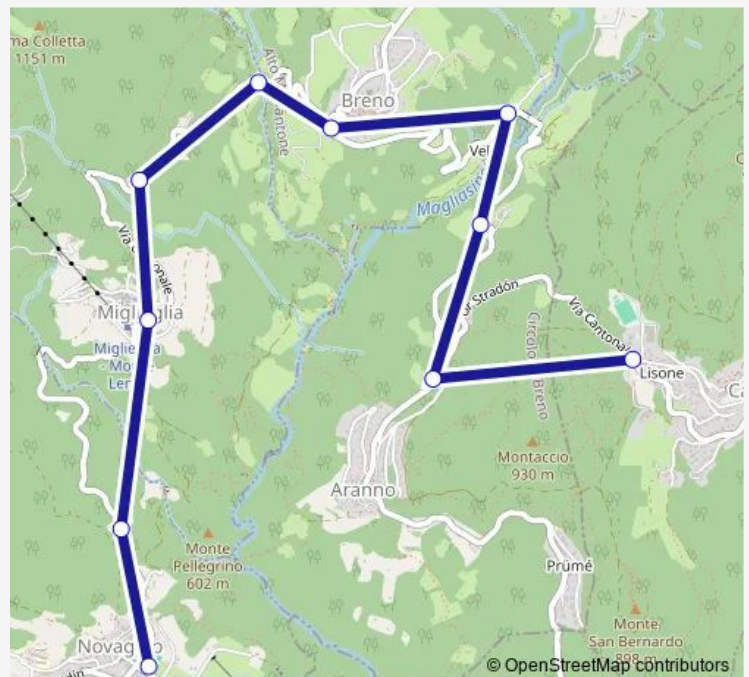

Bus 427 B 427

[Go to website](#)

Direction

Cademario, Lisone — Novaggio, Posta

10 stops

[Open route schedule](#)

Cademario, Lisone

Aranno, Cappella di Aranno

Aranno, Luscìè

Breno, Ponte di Vello

Breno, Crocevia per Breno

Migliaglia, Cassinelle

Migliaglia, Tortoglio

Migliaglia, Paese

Novaggio, Alla Colombina

Novaggio, Posta

Route schedule

Cademario, Lisone — Novaggio, Posta

Monday 04:44

Tuesday 04:44

Wednesday 04:44

Thursday 04:44

Friday 04:44

Saturday 04:44

Sunday 04:44

Route info

Direction: Cademario, Lisone

Stops: 10

Trip Duration: 0 hour 24 min

427 — B 427