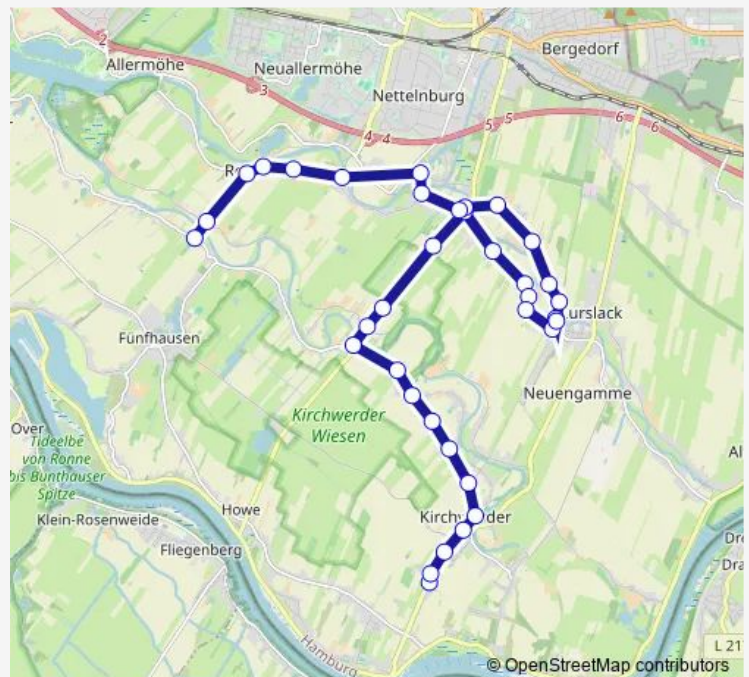

Thursday 07:15-08:10

Friday 07:15-08:10

Saturday —

Sunday —

Route info

Direction: Wulffsbrücke

Stops: 35

Trip Duration: 0 hour 40 min

427

BusMaps

Kirchwerder Landweg 70

Kirchwerder Landweg 182

Neuengammer Hinterdeich

Heinrich-Osterath-Straße (Ost)

Kirchwerder Hausdeich (West)

Spritzenhaus

Tuesday 13:01-16:01

Wednesday 13:01-16:01

Thursday 13:01-16:01

Friday 13:01-16:01

Saturday —

Sunday —

Route info

Direction: Teufelsort (Kehre)

Stops: 36

Trip Duration: 0 hour 40 min

Curslacker Deich 336

Curslacker Brückendamm

Neuengammer Hausdeich 490

Schleusendamm

Krapphofschleuse

Reitbrooker Mühle