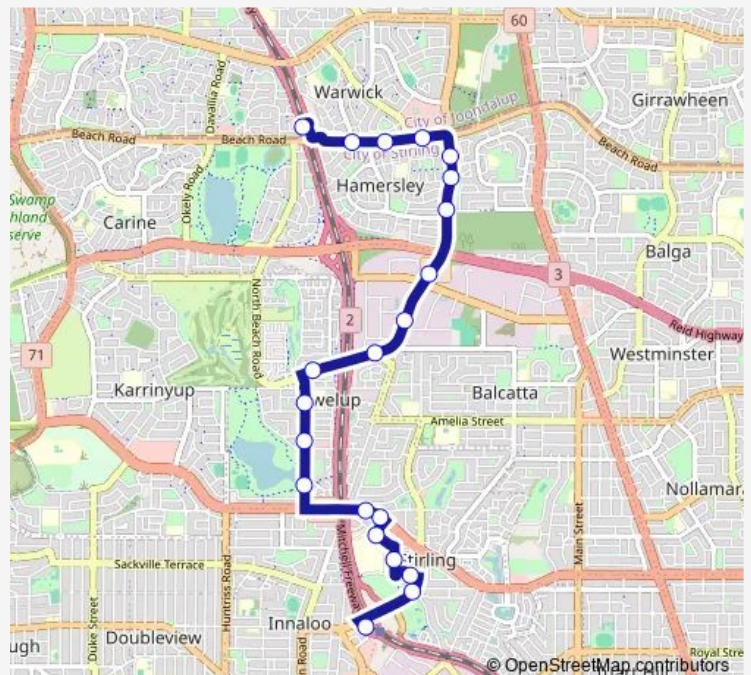

Beach Rd After Glendale Av

Beach Rd After Belvedere Rd

Warwick Stn Stand 1

### Route schedule

Stirling Stn Stand 8 — Warwick Stn Stand 1

Monday	08:26-19:06
Tuesday	08:26-19:06
Wednesday	08:26-19:06
Thursday	08:26-19:06
Friday	08:26-19:06
Saturday	—
Sunday	—

### Route info

Direction: Stirling Stn Stand 8

Stops: 21

Trip Duration: 0 hour 26 min

## Direction

Warwick Stn Stand 3 — Stirling Stn Stand 8

20 stops

[Open route schedule](#)

Warwick Stn Stand 3

Beach Rd After Springvale Dr

Beach Rd Before Dorchester Av

Beach Rd After Dorchester Av