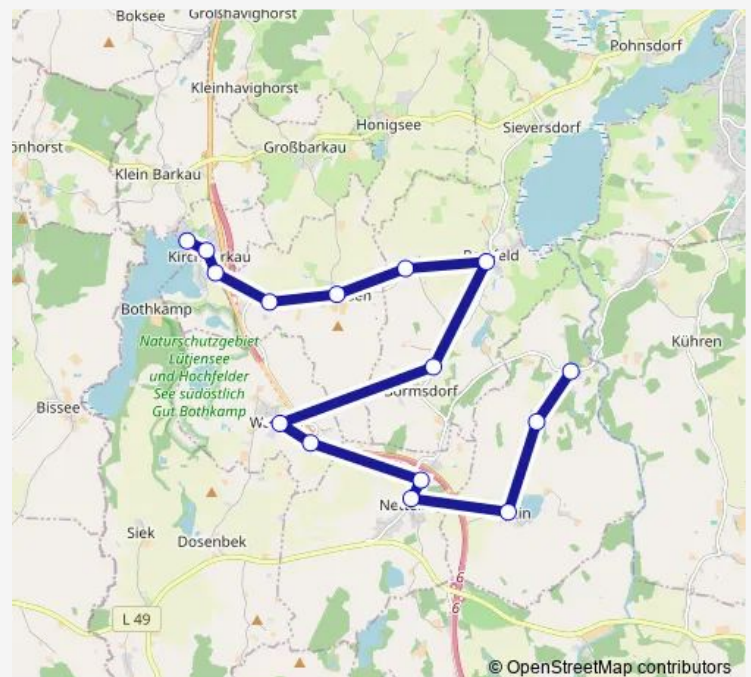

Löptin Fischkroog

Route schedule

Kirchbarkau Schule — Löptin Fischkroog

Monday 11:55

Tuesday 11:55

Wednesday 11:55

Thursday 11:55

Friday 11:55

Saturday —

Sunday —

Route info

Direction: Kirchbarkau Schule

Stops: 11

Trip Duration: 0 hour 20 min

© OpenStreetMap contributors

Direction

Barmissen-Fiefhusen — Kirchbarkau Schule

16 stops

[Open route schedule](#)

Barmissen-Fiefhusen

Barmissen

Postfeld Ruschwegen

Postfeld

Postfeld Bormsdorf Nr.9

Löptin Fischkroog

Löptin Preetzer Straße

Löptin Dorfplatz

Nettelsee Ortsmitte

Nettelsee Kaiserstraße

Warnau Abzw.

Warnau Ort

Barmissen Abzweig