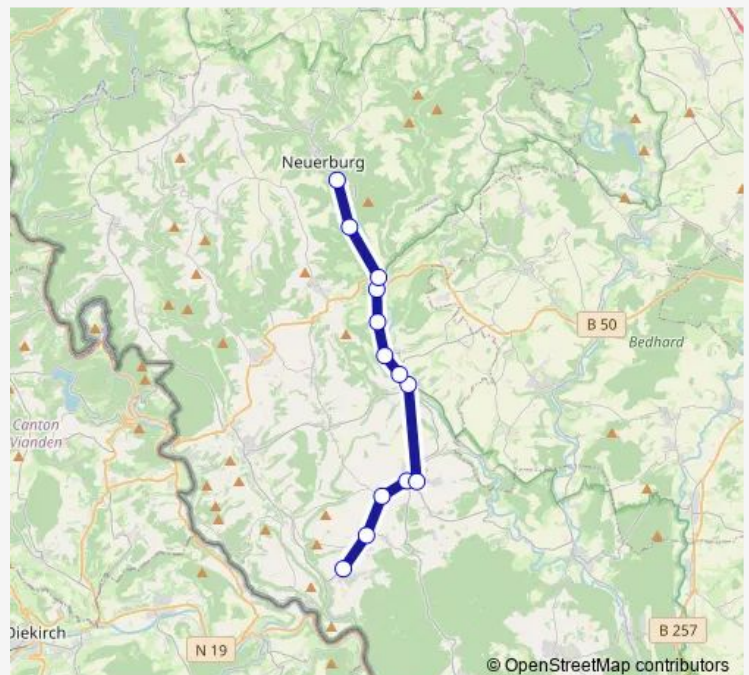

### Direction

Biesdorf, St. Josef — Neuerburg, Schulzentrum

13 stops

[Open route schedule](#)

Biesdorf, St. Josef

Kruchten, Feuerwehr

Hommerdingen, Ort

Nusbaum, Freilinger Höhe

### Route schedule

Biesdorf, St. Josef — Neuerburg, Schulzentrum

Monday 07:17-13:15

Tuesday 07:17-17:15

Wednesday 07:17-13:15

Thursday 07:17-17:15

Friday 07:17-13:15

Saturday —

### Route info

Direction: Biesdorf, St. Josef

Stops: 13

Trip Duration: 0 hour 31 min

## Direction

Neuerburg, Schulzentrum — Irrel, Zob

20 stops

[Open route schedule](#)

Neuerburg, Schulzentrum

Neuerburg, Daudistel

Sinspelt, GH Altringer

Sinspelt, GH Pax