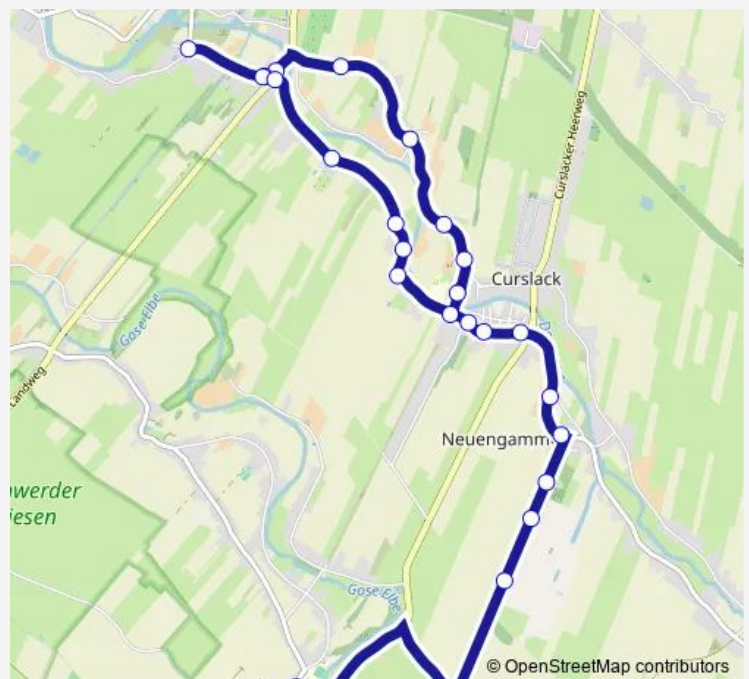

Wednesday 12:50-15:30

Thursday 12:50-15:30

Friday 12:50-15:30

Saturday —

Sunday —

Route info

Direction: Grundschule Kirchwerder

Stops: 26

Trip Duration: 0 hour 27 min

427 — Reitbrook > Neuengamme > Curslack > Kirchwerder > Kirchwerder, Teufelsort

Neuengammer Hausdeich 421

Neuengammer Hausdeich 351

Neuengammer Hausdeich 331

Neuengammer Hausdeich 310

Monday 07:03-08:00

Tuesday 07:03-08:00

Wednesday 07:03-08:00

Thursday 07:03-08:00

Friday 07:03-08:00

Saturday —

Sunday —

Route info

Direction: Odemanns Heck

Stops: 33

Trip Duration: 0 hour 36 min

Neuengammer Hauptdeich

Achterdeich

Kiebitzbrack

Kiebitzdeich 154

Kiebitzdeich (Mitte)