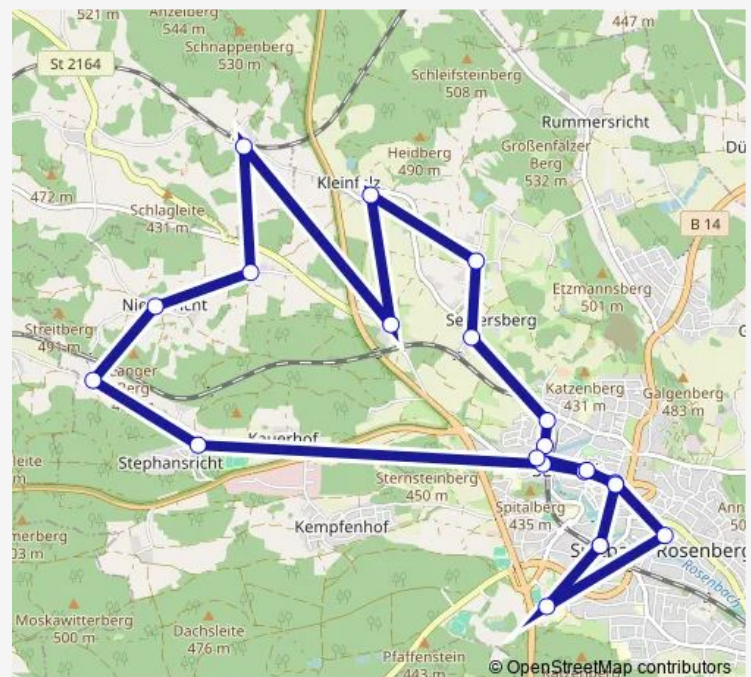

Sulzbach-Rosenb. Ab.Berufssch.

Sulzb.-R. Schulzentr.Krötensee

Sulzbach-R. Pestalozzischule

Route schedule

Kauerhof B14 — Sulzbach-R. Pestalozzischule

Monday 07:19

Tuesday 07:19

Wednesday 07:19

Thursday 07:19

Friday 07:19

Saturday —

Sunday —

Route info

Direction: Kauerhof B14

Stops: 13

Trip Duration: 0 hour 34 min

Direction

Stephansricht — Sulzbach-R. Pestalozzischule

12 stops

[Open route schedule](#)

Stephansricht

Abzw. Untermainshof

Niederricht

Kummerthal

Sunday —

Route info

Direction: Stephansricht

Stops: 12

Trip Duration: 0 hour 31 min

Direction

Sulzbach-Rosenberg Gymnasium — Fromberg

11 stops