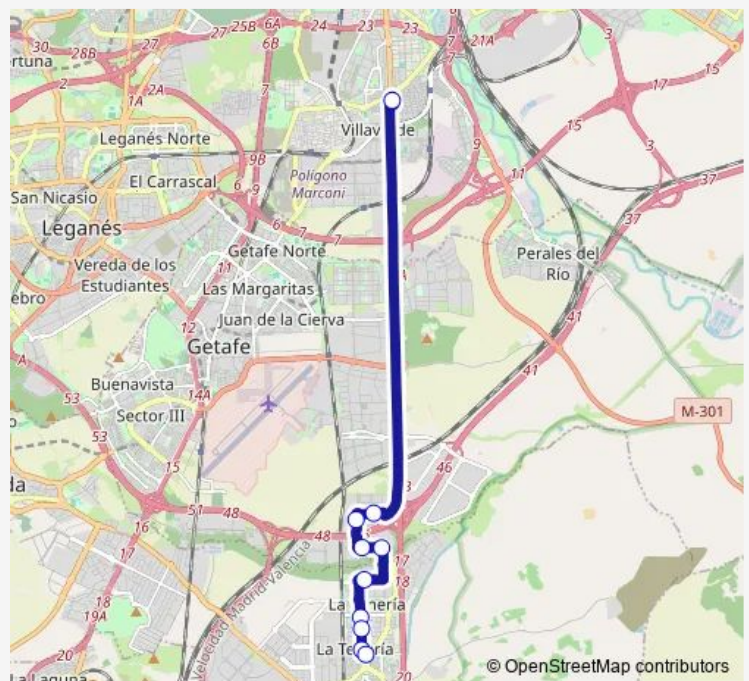

AV.ANDALUCÍA-VILLAVERDE BAJO CRUCE

RÍO BEMBEZAR-RÍO CHANZA

RÍO ODIEL-BEMBÉZAR

NASSICA-CENTRO COMERCIAL

NASSICA-CENTRO OUTLET

COTO DE DOÑANA-SERRANÍA DE RONDA

MANUEL DE FALLA-AV.JUAN PABLO II

MANUEL DE FALLA-ESCUELA DE MÚSICA

AV.PINTOR ANTONIO LÓPEZ-LUIS FEITO

MARÍA BLANCHARD-PINTOR ANTONIO LOPEZ

Route schedule

AV.ANDALUCÍA-VILLAVERDE BAJO CRUCE — MARÍA BLANCHARD-PINTOR ANTONIO LOPEZ

Monday	04:30-21:30
Tuesday	04:30-21:30
Wednesday	04:30-21:30
Thursday	04:30-21:30
Friday	04:30-21:30
Saturday	04:30-21:30
Sunday	04:30-21:30

Route info

Direction: AV.ANDALUCÍA-VILLAVERDE BAJO CRUCE

Stops: 10

Trip Duration: 0 hour 16 min

Direction

MARÍA BLANCHARD-CEMENTERIO — AV.AN-DALUCÍA-VILLAVERDE BAJO CRUCE

9 stops

[Open route schedule](#)

RÍO TINTO-RÍO ODIEL

AV.ANDALUCÍA-VILLAVERDE BAJO CRUCE

Route schedule

MARÍA BLANCHARD-CEMENTERIO — AV.AN-DALUCÍA-VILLAVERDE BAJO CRUCE

Monday 04:00-21:00

Tuesday 04:00-21:00

Wednesday 04:00-21:00

Thursday 04:00-21:00