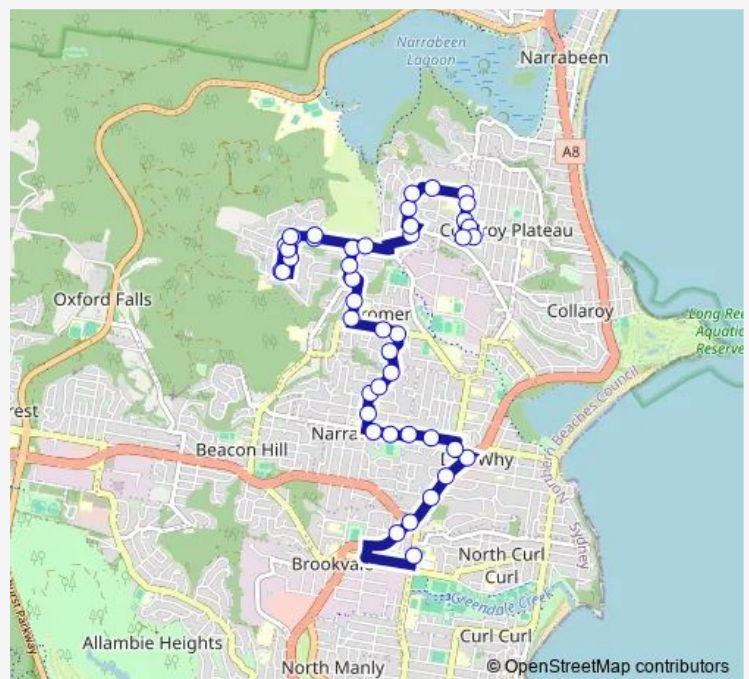

Carawa Rd At Davison St

Carcoola Rd Opp Meehan Rd

Carcoola Rd Opp Cromer Public School

Grover Av Before Carrington Av

Route schedule

Nbsc Manly Campus, Harbord Rd — Hall Av Before Heather St

Monday 15:33

Tuesday 14:38

Wednesday 14:38

Thursday 14:38

Friday 15:33

Saturday —

Sunday —

Route info

Direction: Nbsc Manly Campus, Harbord Rd

Stops: 44

Trip Duration: 0 hour 41 min

728n — Manly High School to Collaroy Plateau

Carrington Av Opp Washington Av

Carrington Av At Toronto Av

Toronto Av Opp Cromer Rd

Toronto Av Opp Truman Reserve

Truman Av At Badcoe Rd

Truman Av Opp Truman Av Shops

Howse Cres At Truman Av

Mcnamara Rd Opp Howse Cres

Badcoe Rd Before Truman Av

Truman Reserve, Toronto Av

Toronto Av At Cromer Rd

Toronto Av Opp Carrington Av

Ambleside Reserve, Ambleside St