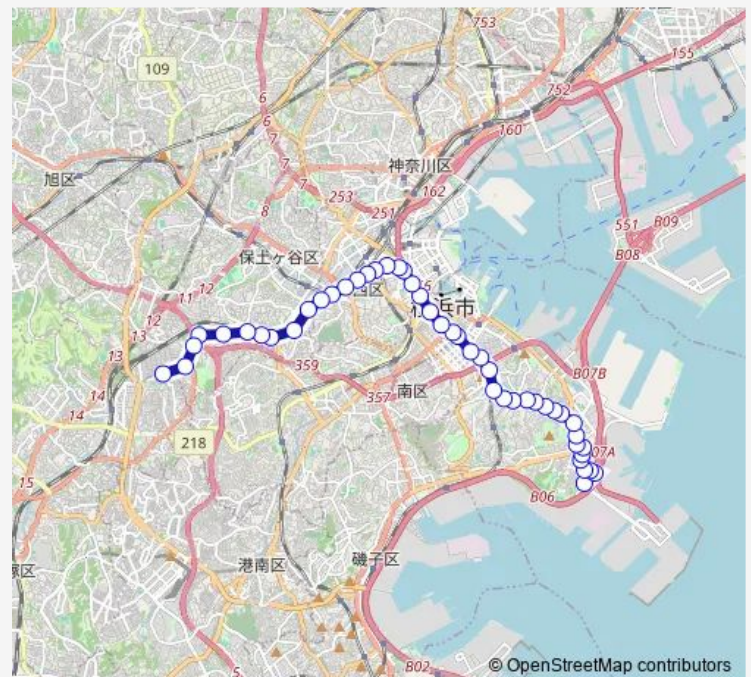

吉浜橋

### Route schedule

本牧車庫前 — 保土ヶ谷駅東口

Monday —

Tuesday —

Wednesday 21:17-21:41

Thursday 21:17-21:41

Friday 21:17-21:41

Saturday 21:17-21:41

### Route info

Direction: 本牧車庫前

Stops: 39

Trip Duration: 0 hour 51 min

横浜スタジアム前

港町

地下鉄関内駅

馬車道