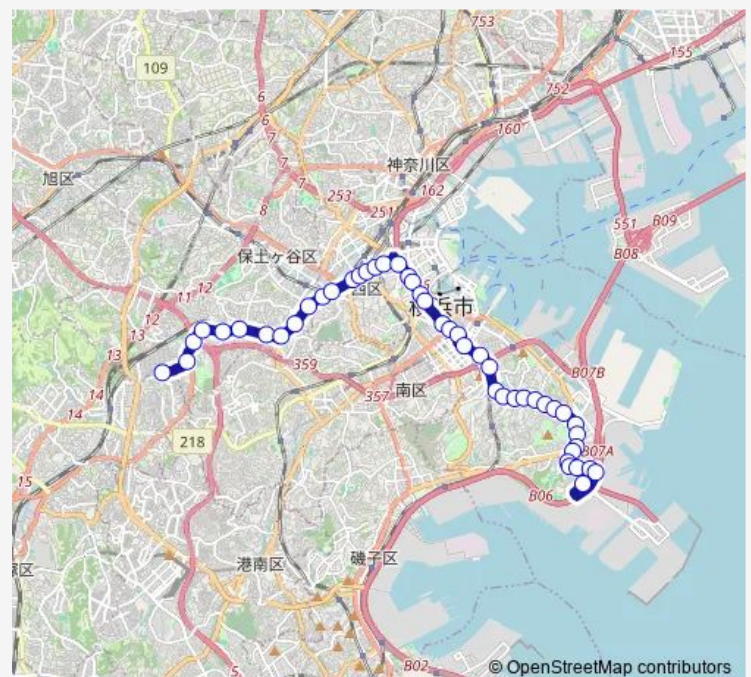

紅葉坂

Route schedule

境木中学校前 — 桜木町駅前 (市役所口)

Monday 10:30-14:10

Tuesday 10:30-14:10

Wednesday 10:30-14:10

Thursday 10:30-14:10

Friday 10:30-14:10

Saturday 06:12-17:10

Sunday 06:12-17:10

Route info

Direction: 境木中学校前

Stops: 23

Trip Duration: 0 hour 41 min

■ 106系統

BusMaps

桜木町駅前

桜木町駅前 (市役所口)

Direction

本牧車庫前 — 境木中学校前

46 stops

[Open route schedule](#)

本牧車庫前

横浜本牧駅