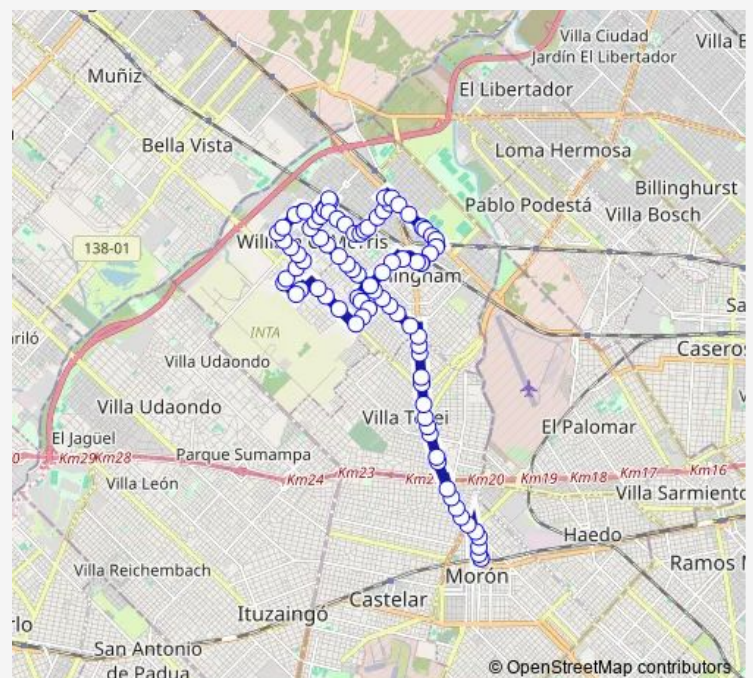

Avenida Brigadier General Juan Manuel DE Rosas 687

Avenida Gobernador Vergara 1099-1199

Avenida Gobernador Vergara 1219-1299

Avenida Gobernador Vergara 1631

Madame Curie 18

Doctor Mario Bravo 1-18

Avenida Gobernador Vergara 2085

Avenida Gobernador Vergara 2359

Avenida Gobernador Vergara 2493

Avenida Gobernador Vergara 2867

Avenida Gobernador Vergara 2949

Avenida Gobernador Vergara 3091

### Route schedule

Presidente Domingo Faustino Sarmiento 799-899 — Dante 3550-3598

Monday 00:24-02:00<sup>+1</sup>

Tuesday 00:24-02:00<sup>+1</sup>

Wednesday 00:24-02:00<sup>+1</sup>

Thursday 00:24-02:00<sup>+1</sup>

### Route info

Direction: Presidente Domingo Faustino Sarmiento 799-899

Stops: 86

Trip Duration: 0 hour 59 min

463a — Jpbsas463

EVA Perón 865

EVA Perón 1169-1199

EVA Perón 1357-1399