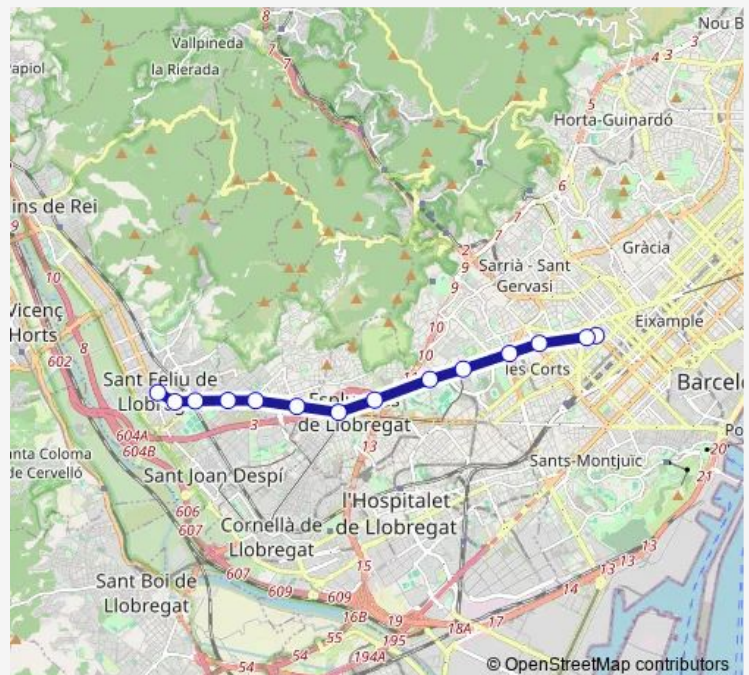

### Direction

c. Laureà Miró - c. Pou de Sant Pere — c. Buenos Aires - av. Sarrià

14 stops

[Open route schedule](#)

c. Laureà Miró - c. Pou de Sant Pere

c. Laureà Miró - ptge. Solà Sert

av. Montejurra - Consell Comarcal (Tram)

av. Diagonal - pl. Maria Cristina (Caixabanc)

av. Diagonal (Illa Diagonal)

c. Urgell - c. Buenos Aires

c. Buenos Aires - av. Sarrià

### Route schedule

c. Laureà Miró - c. Pou de Sant Pere — c. Buenos Aires - av. Sarrià

Monday 06:30-19:55

Tuesday 06:30-19:55

Wednesday 06:30-19:55

Thursday 06:30-19:55

Friday 06:30-19:55

Saturday 07:40-08:55

### Route info

Direction: c. Laureà Miró - c. Pou de Sant Pere

Stops: 14

Trip Duration: 0 hour 35 min