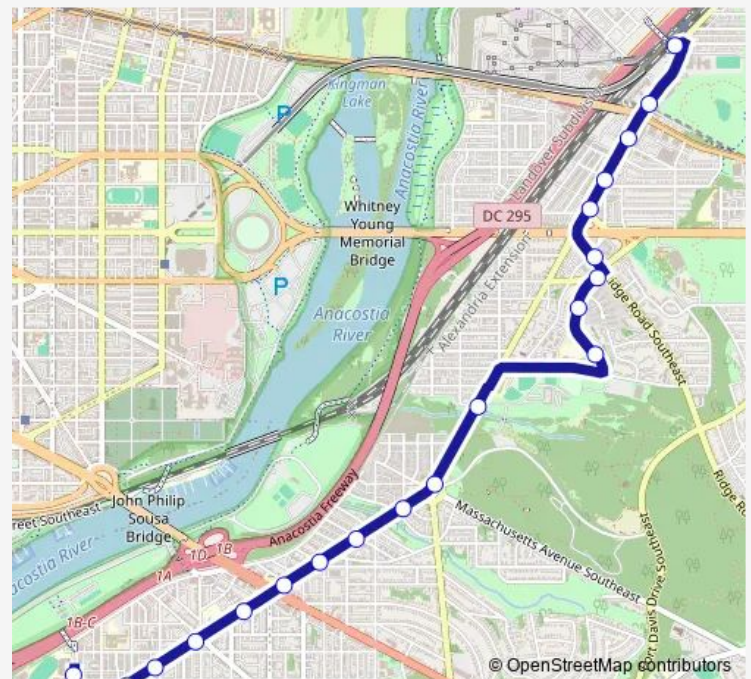

Minnesota Av Se+19 St Se

Minnesota Av Se+22 St Se

Minnesota Av Se+White Pl Se

Minnesota Av Se+Pennsylvania Av Se

Minnesota Av Se+28 St Se

Minnesota Av Se+Nelson Pl Se

Minnesota Av Se+Lyndale Pl Se

Minnesota Av Se+Randle Cir Se

Minnesota Av Ne+Benning Rd Ne

Minnesota Ave Station+Bay C

Route schedule

Anacostia HS — Minnesota Ave Station+Bay C

Monday 15:22

Tuesday 15:22

Wednesday 15:22

Thursday 15:22

Friday 15:22

Saturday —

Sunday —

Route info

Direction: Anacostia HS

Stops: 20

Trip Duration: 0 hour 20 min

A31 — Minnesota AVE - Anacostia