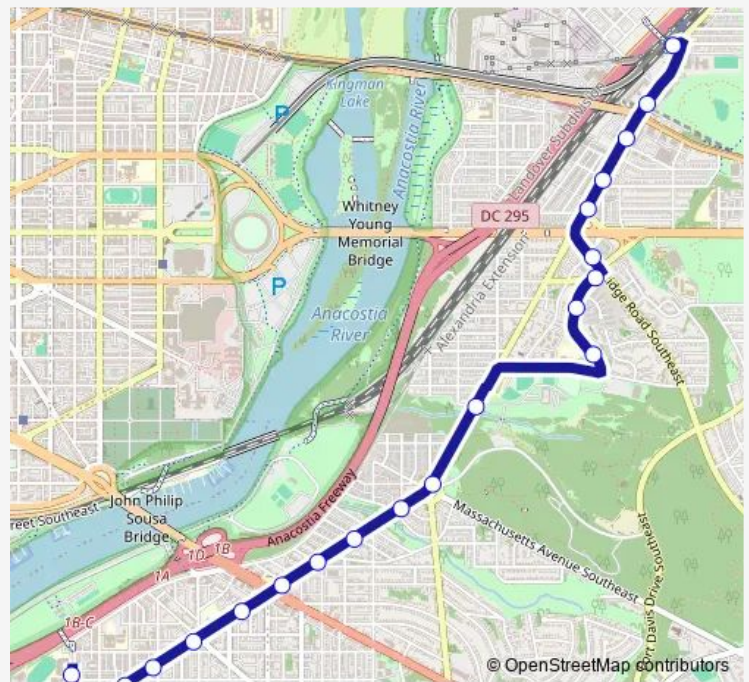

**Bus A31 Minnesota AVE - Anacostia**

[Go to website](#)

**Direction**

Anacostia Hs — Minnesota Ave Station+Bay B

20 stops

[Open route schedule](#)

Anacostia Hs

Minnesota Av Se+18 St Se

Minnesota Av Se+19 St Se

Minnesota Av Se+22 St Se

Minnesota Av Se+White Pl Se

Minnesota Av Se+Pennsylvania Av Se

Minnesota Av Se+28 St Se

Minnesota Av Se+Nelson Pl Se

Minnesota Av Se+Lyndale Pl Se

Minnesota Av Se+Randle Cir Se

Minnesota Av Ne+Benning Rd Ne

Minnesota Ave Station+Bay B

**Route schedule**

Anacostia Hs — Minnesota Ave Station+Bay B

Monday	15:22
Tuesday	15:22
Wednesday	15:22
Thursday	15:22
Friday	15:22
Saturday	—
Sunday	—

**Route info**

Direction: Anacostia Hs

Stops: 20

Trip Duration: 0 hour 20 min

A31 — Minnesota AVE - Anacostia

A31 Bus time schedules and route maps are available in an offline PDF at [busmaps.com](https://busmaps.com). Use the [busmaps.com](https://busmaps.com) website to see live bus times, train schedule or subway schedule, and step-by-step directions for all public transit in Washington