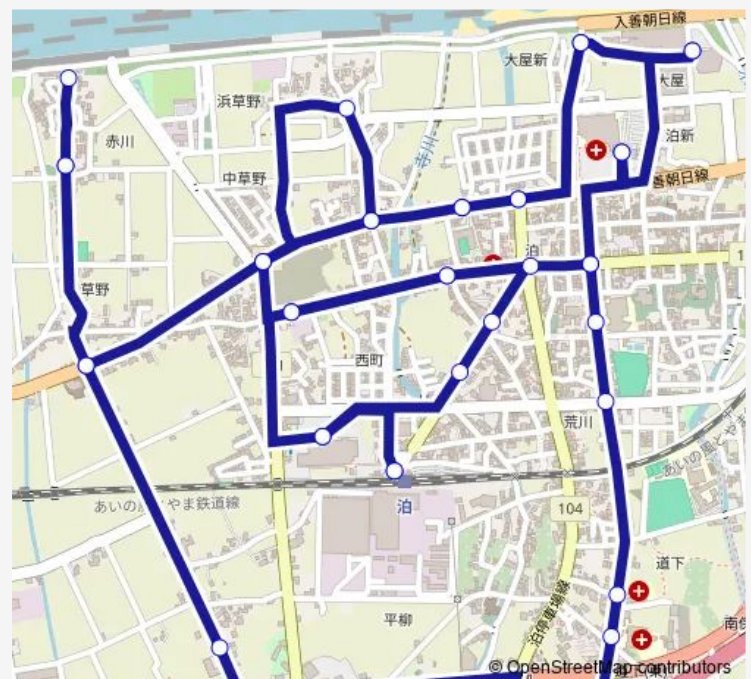

Cable car [草野赤川線] (泊駅 ~ 草野赤川方面 ~ 泊駅)

[Go to website](#)

Direction

泊駅前 — 泊駅前

39 stops

[Open route schedule](#)

- 泊駅前
- アスカ・アゼリア前
- 清水町
- 上町 (五叉路西)
- 五叉路
- 北銀角 (図書館)
- あさひ総合病院前
- みんなの家
- 老人福祉センター
- 本町
- 保健センター
- 旧生涯学習館前
- 東草野
- 中草野
- 草野
- 旧漁協赤川支所前
- 五社明神社
- 旧漁協赤川支所前
- 草野
- 草野南
- 役場前

Route schedule

泊駅前 — 泊駅前

Monday	09:00-17:10
Tuesday	09:00-17:10
Wednesday	09:00-17:10
Thursday	09:00-17:10
Friday	09:00-17:10
Saturday	—
Sunday	—

Route info

Direction: 泊駅前

Stops: 39

Trip Duration: 0 hour 38 min

■ [草野赤川線] (泊駅 ~ 草野赤川方面 ~ 泊駅)

坂東病院

旧泊高校前

荒川4丁目

さみさと小学校前

北銀角(図書館)

あさひ総合病院前

みんなの家

幸町・旧aコープ西口

アスカ・アゼリア前

泊駅前

[草野赤川線] (泊駅 ~ 草野赤川方面 ~ 泊駅) Cable car time schedules and route maps are available in an offline PDF at busmaps.com. Use the busmaps.com website to see live bus times, train schedule or subway schedule, and step-by-step directions for all public transit in Nyuzen