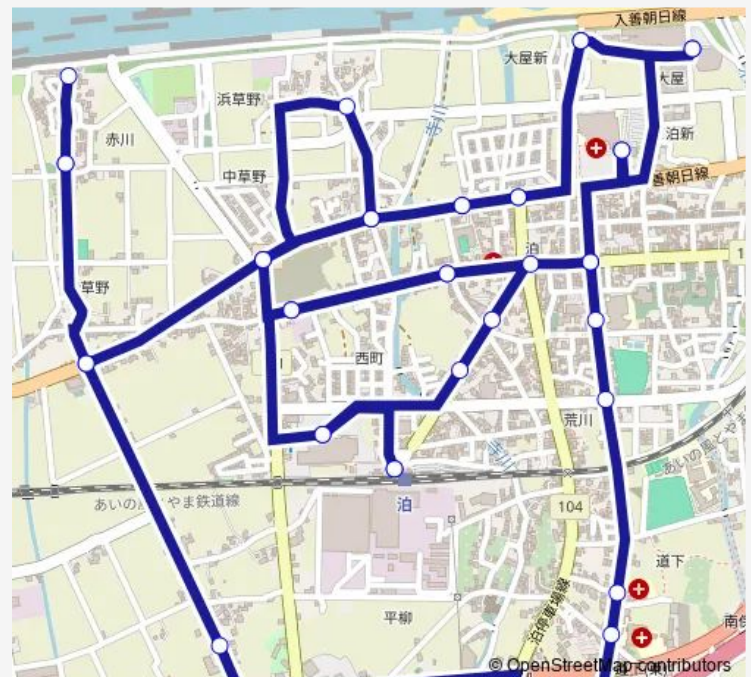

Cable car [草野赤川線] (泊駅 ~ 草野赤川方面 ~ 泊駅)

[Go to website](#)

Direction

泊駅前 — 泊駅前

39 stops

[Open route schedule](#)

- 泊駅前
- アスカ・アゼリア前
- 清水町
- 上町 (五叉路西)
- 五叉路
- 北銀角 (図書館)
- あさひ総合病院前
- みんなの家
- 老人福祉センター
- 本町
- 保健センター
- 旧生涯学習館前
- 東草野
- 中草野
- 草野
- 旧漁協赤川支所前
- 五社明神社
- 旧漁協赤川支所前
- 草野
- 草野南
- 役場前

Route schedule

泊駅前 — 泊駅前

| | |
|-----------|-------------|
| Monday | 09:00-17:10 |
| Tuesday | 09:00-17:10 |
| Wednesday | 09:00-17:10 |
| Thursday | 09:00-17:10 |
| Friday | 09:00-17:10 |
| Saturday | — |
| Sunday | — |

Route info

Direction: 泊駅前

Stops: 39

Trip Duration: 0 hour 38 min

■ [草野赤川線] (泊駅 ~ 草野赤川方面 ~ 泊駅)

BusMaps

坂東病院

旧泊高校前