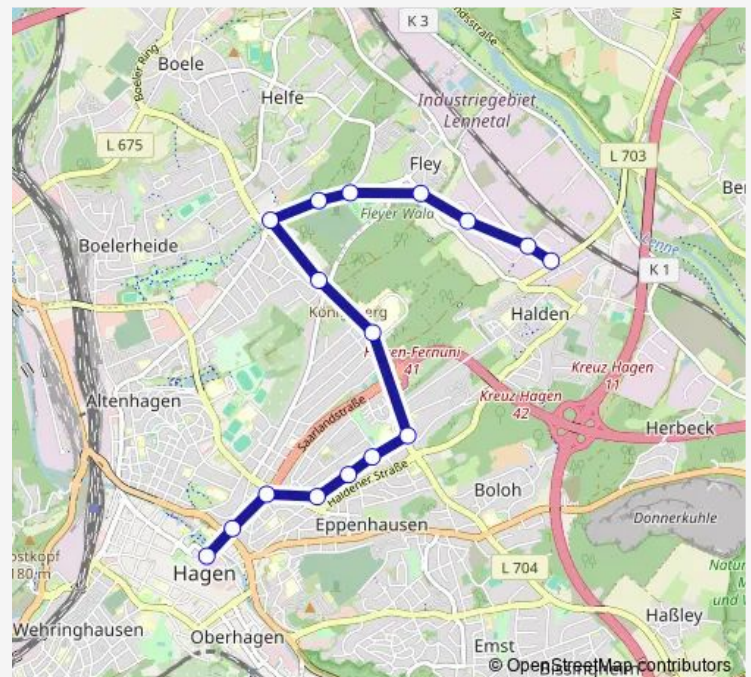

Hagen Waldfriedhof

Hagen Sportanlage Hoheleye

Hagen Wienbrauk

Hagen Röhrensprung

Hagen Werkzeugstr.

Hagen Rohrstr.

Route schedule

Hagen Stadtmitte/Volme Galerie — Hagen Rohrstr.

Monday 07:27

Tuesday 07:27

Wednesday 07:27

Thursday 07:27

Friday 07:27

Saturday —

Sunday —

Route info

Direction: Hagen Stadtmitte/Volme Galerie

Stops: 16

Trip Duration: 0 hour 20 min

■ E23

Direction

Hagen Ruhrbrücke — Hagen Stadtmitte/Volme Galerie

19 stops

[Open route schedule](#)

Thursday 07:02

Friday 07:02

Saturday —

Sunday —

Route info

Direction: Hagen Ruhrbrücke

Stops: 19

Trip Duration: 0 hour 24 min