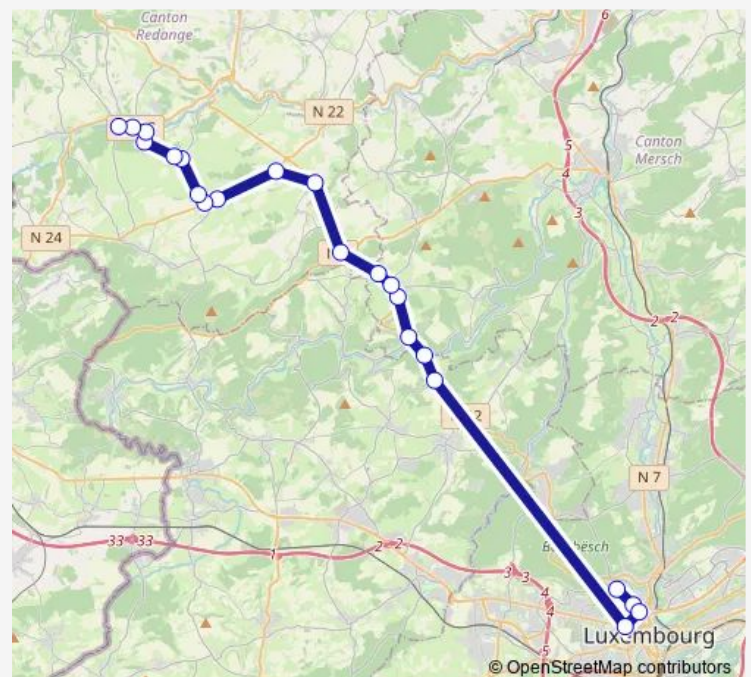

Redange/Attert, Solupla

Redange/Attert, Schleisschen

Redange/Attert, Gemeng

Route schedule

Limpertsberg, L.T.C. — Redange, Gare

Monday 14:03-15:35

Tuesday 14:03

Wednesday 14:03-15:35

Thursday 14:03

Friday 14:03-15:35

Saturday —

Sunday —

Route info

Direction: Limpertsberg, L.T.C.

Stops: 22

Trip Duration: 0 hour 52 min

■ E23

BusMaps

Direction

Eschette, Duerf — Limpertsberg, L.T.C.

30 stops

[Open route schedule](#)

Eschette, Duerf

Folschette, An der Gaass

Schwebach, Pont P&R

Saeul, Gemeng

Tuntange, Sëllerstrooss

Tuntange, Duerf

Tuntange, Weisserchen

Bour

Dondelange, Pompstatioun

Route schedule