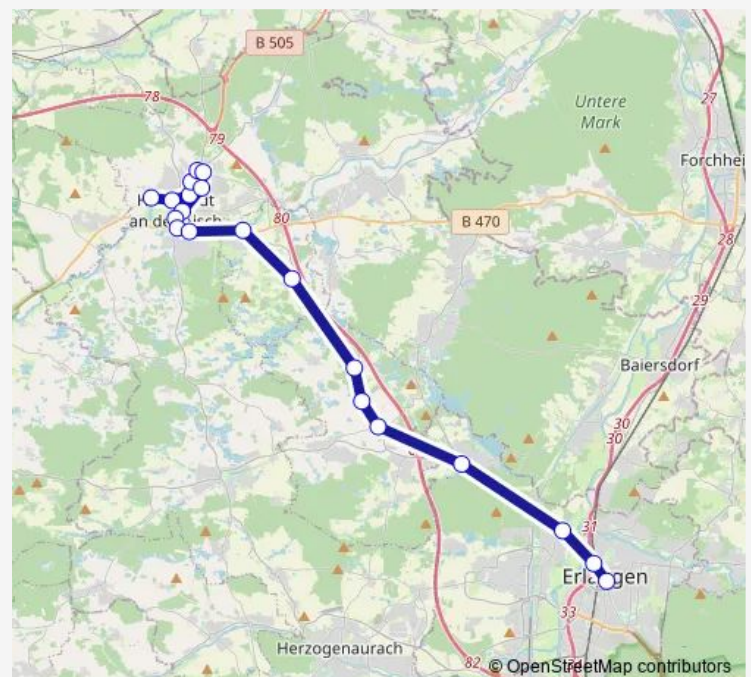

Direction

Höchstadt (A) Realschule — Erlangen Neuer Markt / Rathaus

20 stops

[Open route schedule](#)

- Höchstadt (A) Realschule
- Höchstadt (A)isch) Häckersteig
- Höchst.(A) A.Grasigen Weg
- Höchst.(A) Schwedensch.
- Höchstadt (A) Altenheim
- Etzelskirchen Schule
- Höchst.(A) D.-Bosco-Sch.
- Höchstadt (A) Schillerplatz
- Höchstadt (A) Aischwiese
- Höchstadt (A) Bahnhof
- Höchst.(A) Bechhof. Weg/B 470
- Gremsdorf Kloster
- Buch (b. Gremsdorf)
- Klebheim
- Niederlindach
- Hannberg (Heßd) Niederlind.Str
- Dechsendorf Weisendorfer Str.
- Alterlangen St.Johann
- Erlangen, Busbahnhof
- Erlangen Neuer Markt / Rathaus

Route schedule

Höchstadt (A) Realschule — Erlangen Neuer Markt / Rathaus

Monday	04:23-17:48
Tuesday	04:23-17:48
Wednesday	04:23-17:48
Thursday	04:23-17:48
Friday	04:23-17:48
Saturday	—
Sunday	—

Route info

Direction: Höchstadt (A) Realschule

Stops: 20

Trip Duration: 0 hour 47 min

Direction

Erlangen Neuer Markt / Rathaus — Höchststadt (A) Realschule

20 stops

[Open route schedule](#)

Erlangen Neuer Markt / Rathaus

Thursday 06:50-18:32

Friday 06:50-18:32

Saturday —

Sunday —

Route info

Direction: Erlangen Neuer Markt / Rathaus

Stops: 20

Trip Duration: 0 hour 48 min