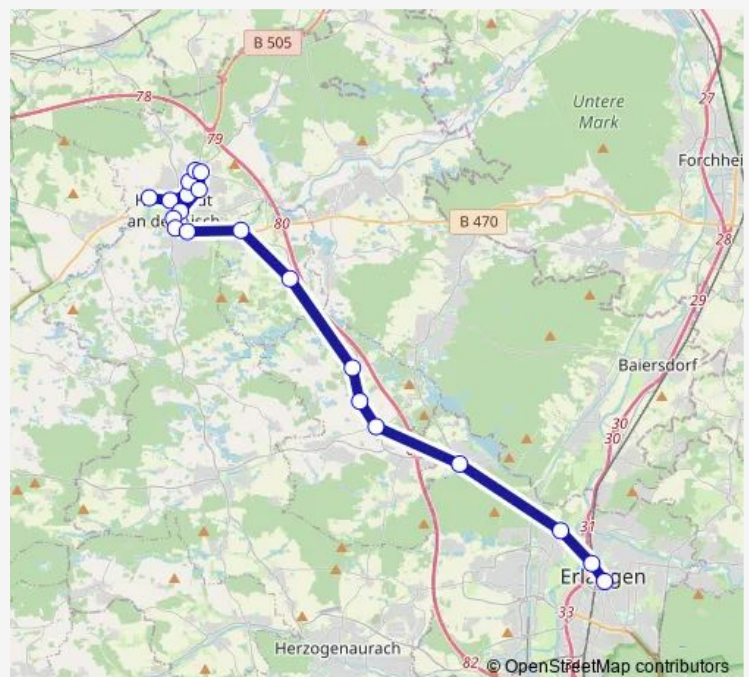

Direction

Höchstadt (A) Realschule — Erlangen Neuer Markt / Rathaus

20 stops

[Open route schedule](#)

- Höchstadt (A) Realschule
- Höchstadt (A)isch) Häckersteig
- Höchst.(A) A.Grasigen Weg
- Höchst.(A) Schwedensch.
- Höchstadt (A) Altenheim
- Etzelskirchen Schule
- Höchst.(A) D.-Bosco-Sch.
- Höchstadt (A) Schillerplatz
- Höchstadt (A) Aischwiese
- Höchstadt (A) Bahnhof
- Höchst.(A) Bechhof. Weg/B 470
- Gremsdorf Kloster
- Buch (b. Gremsdorf)
- Klebheim
- Niederlindach
- Hannberg (Heßd) Niederlind.Str
- Dechsendorf Weisendorfer Str.
- Alterlangen St.Johann
- Erlangen, Busbahnhof
- Erlangen Neuer Markt / Rathaus

Route schedule

Höchstadt (A) Realschule — Erlangen Neuer Markt / Rathaus

Monday	04:23-17:48
Tuesday	04:23-17:48
Wednesday	04:23-17:48
Thursday	04:23-17:48
Friday	04:23-17:48
Saturday	—
Sunday	—

Route info

Direction: Höchstadt (A) Realschule

Stops: 20

Trip Duration: 0 hour 47 min

Direction

Erlangen Neuer Markt / Rathaus — Höchststadt (A) Realschule

20 stops

[Open route schedule](#)

Erlangen Neuer Markt / Rathaus

Thursday 06:50-18:32

Friday 06:50-18:32

Saturday —

Sunday —

Route info

Direction: Erlangen Neuer Markt / Rathaus

Stops: 20

Trip Duration: 0 hour 48 min