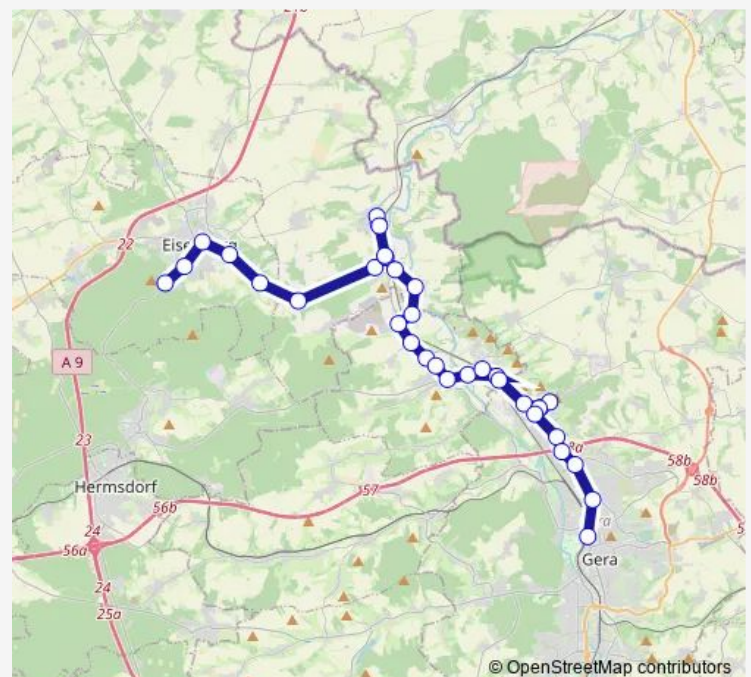

Silbitz, Ort

Route schedule

Gera, Busbahnhof — Eisenberg, Waldkliniken

Monday 05:49-18:19

Tuesday 05:49-18:19

Wednesday 05:49-18:19

Thursday 05:49-18:19

Friday 05:49-18:19

Saturday —

Sunday —

Route info

Direction: Gera, Busbahnhof

Stops: 35

Trip Duration: 1 hour 1 min

■ 203

Silbitz, Dr.-Maruschky-Straße

Crossen, Bahnhof

Crossen, Haltepunkt Ort

Crossen, Markt

Crossen, Haltepunkt Ort

Crossen, Bahnhof

Hartmannsdorf

Rauda

Kursdorf

Eisenberg, Tiergarten

Eisenberg, Großer Brühl

Eisenberg, Busbahnhof

Eisenberg, Tonteich

Eisenberg, Waldkliniken

Direction

Gera, Busbahnhof — Eisenberg, Waldkliniken

35 stops