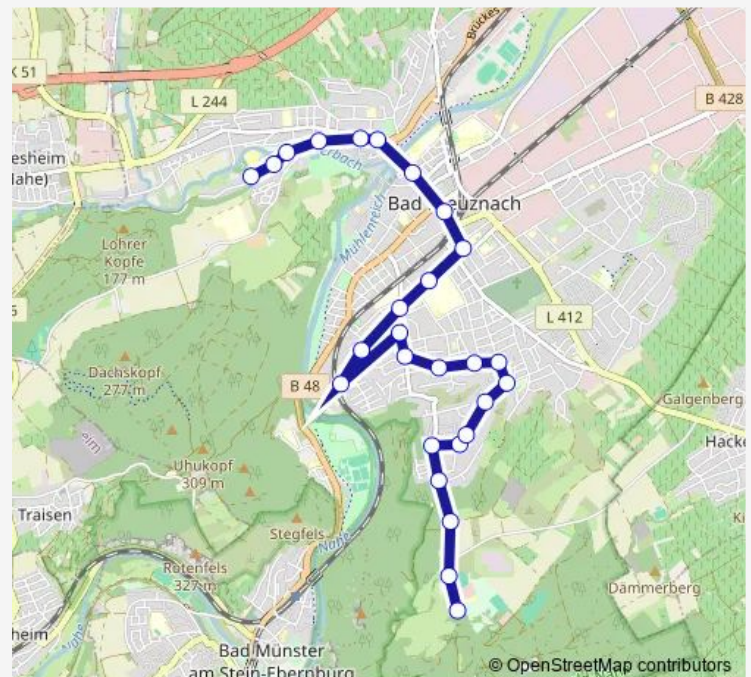

### Route schedule

Bad Kreuznach, Deula — Bad Kreuznach, Kuhberg

Monday 08:09-18:09

Tuesday 08:09-18:09

Wednesday 08:09-18:09

Thursday 08:09-18:09

Friday 08:09-18:09

Saturday —

### Route info

Direction: Bad Kreuznach, Deula

Stops: 24

Trip Duration: 0 hour 41 min

Bad Kreuznach, H.-Klauer-Weg

Bad Kreuznach, Jugendherberge

Bad Kreuznach, Kuhberg

## Direction

Bad Kreuznach, Agberg./Schule — Bad Kreuznach, Kuhberg

31 stops

[Open route schedule](#)

Bad Kreuznach, Agberg./Schule

Bad Kreuznach, Agnesienberg

Bad Kreuznach, Krummer Kranz

Bad Kreuznach, Schlosspark

## Route info

Direction: Bad Kreuznach, Kuhberg

Stops: 22

Trip Duration: 0 hour 30 min