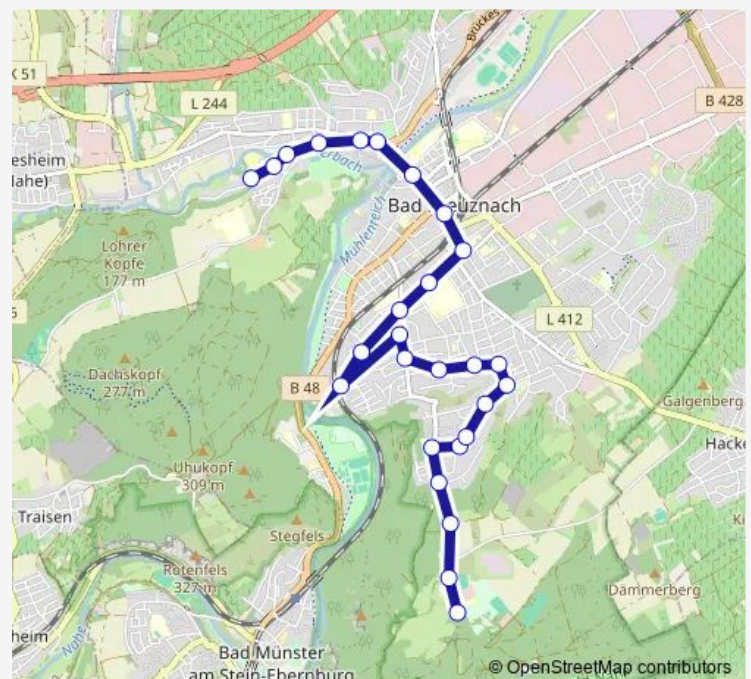

Saturday —

Sunday —

Route info

Direction: Bad Kreuznach, Deula

Stops: 24

Trip Duration: 0 hour 41 min

Bad Kreuznach, H.-Klauer-Weg

Bad Kreuznach, Jugendherberge

Bad Kreuznach, Kuhberg

Direction

Bad Kreuznach, Agberg./Schule — Bad Kreuznach, Kuhberg

31 stops

[Open route schedule](#)

Bad Kreuznach, Agberg./Schule

Bad Kreuznach, Agnesienberg

Bad Kreuznach, Krummer Kranz

Direction: Bad Kreuznach, Agberg./Schule

Stops: 31

Trip Duration: 0 hour 47 min

Bad Kreuznach, Königsb. Straße

Bad Kreuznach, Kleistschule

Bad Kreuznach, Dr.-Velten-Str.

Bad Kreuznach, A.-Bechter-Str.

Bad Kreuznach, H.-Klauer-Weg