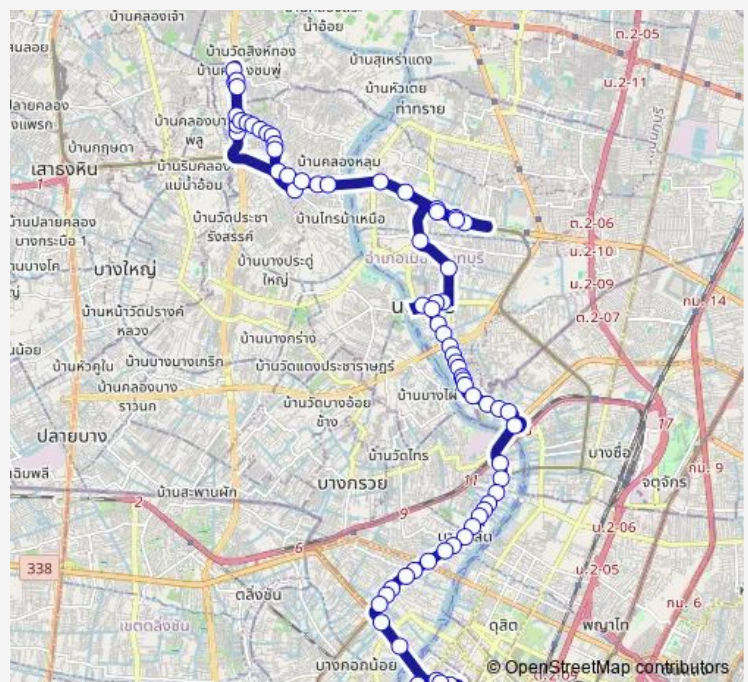

### Route schedule

อุโทรมา (สาย 203);Sai Ma Bus Terminal Line 203 — สนามหลวง (ตรงข้ามม.ธรรมศาสตร์);Sanamluang (Opposite Thammasart U.)

Monday	00:00
Tuesday	00:00
Wednesday	00:00
Thursday	00:00
Friday	00:00
Saturday	00:00
Sunday	00:00

### Route info

Direction: อุโทรมา (สาย 203);Sai Ma Bus Terminal Line 203

Stops: 70

Trip Duration: 1 hour 52 min

MRT ไทรมา (ทางออก 1);Mrt Sai Ma Station (Exit 1)

ริชพาร์ค 3;Rich Park 3

หมู่บ้านนนทศิลา;Nonnicha Village