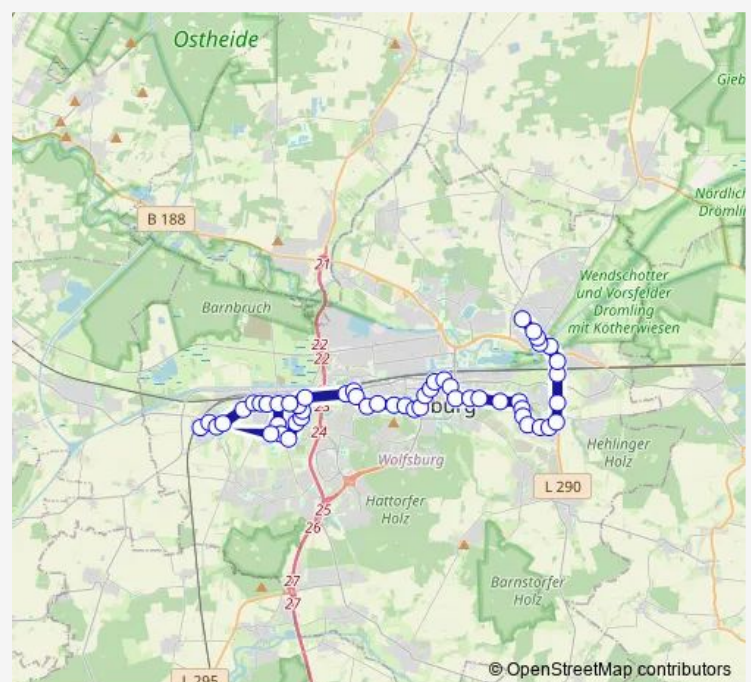

Direction

Wolfsburg, Parkpl. Schulzentr. Eichholz — Wolfsburg, Großer Winkel

46 stops

[Open route schedule](#)

Wolfsburg, Parkpl. Schulzentr. Eichholz

Wolfsburg, Im Eichholz

Wolfsburg, Obere Tor

Vorsfelde Petruskirche (Westseite)

Wolfsburg, Windberg

Wolfsburg, Am Schäferbusch

Route schedule

Wolfsburg, Parkpl. Schulzentr. Eichholz — Wolfsburg, Großer Winkel

Monday	05:00-19:31
Tuesday	05:00-19:31
Wednesday	05:00-19:31
Thursday	05:00-19:31
Friday	05:00-19:31
Saturday	05:29-19:34
Sunday	—

Route info

Direction: Wolfsburg, Parkpl. Schulzentr. Eichholz

Stops: 46

Trip Duration: 0 hour 57 min

Wolfsburg, Amselweg

Wolfsburg, Kiebitzweg

Wolfsburg, Stadtwerke

Wolfsburg, Zob