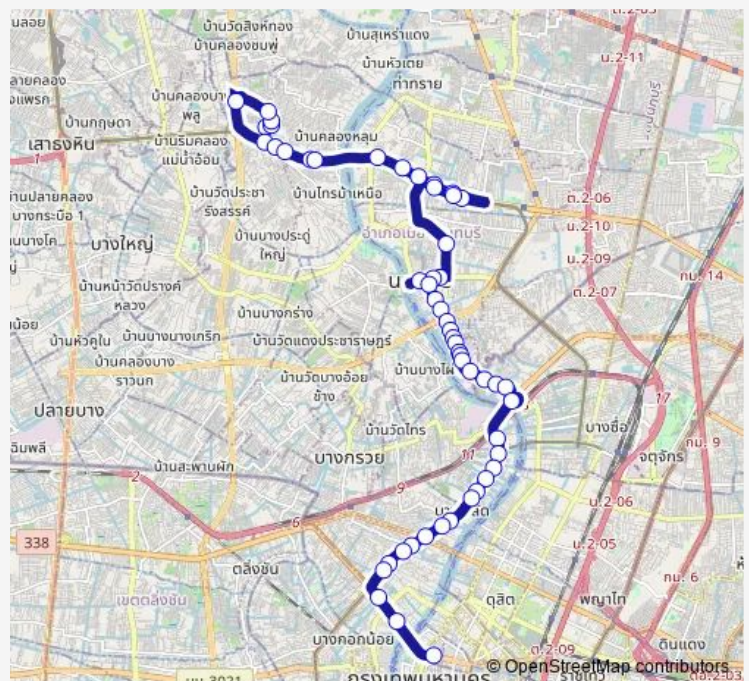

Friday 00:00

Saturday 00:00

Sunday 00:00

Route info

Direction: อุท่าอิฐ;Bus Depot Tha It

Stops: 53

Trip Duration: 1 hour 34 min

203 — อุท่าอิฐ - สนามหลวง;Tha It Depot - Sanamluang