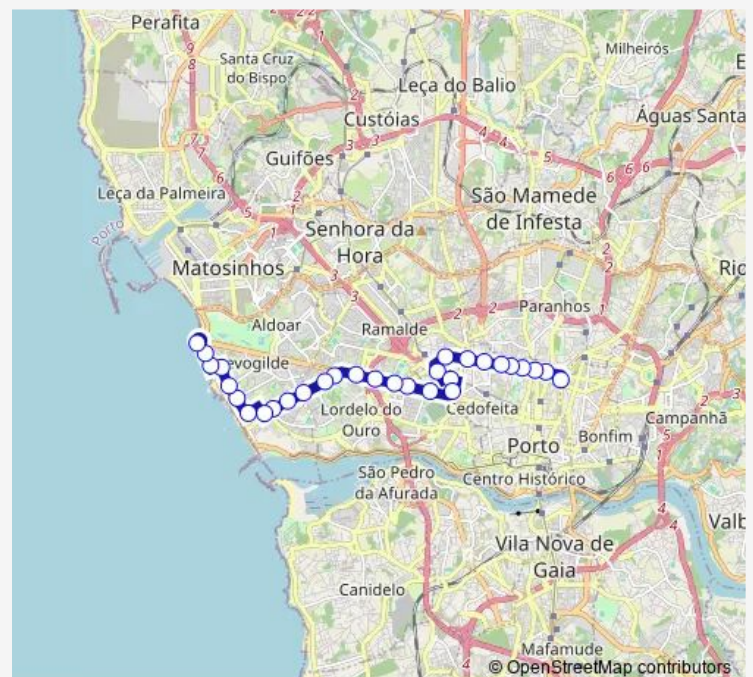

### Route info

Direction: Castelo DO Queijo

Stops: 32

Trip Duration: 0 hour 40 min

203 — Marquês - Cast.Queijo

Boavista Cemitério

Boavista-Casa DA Música

Graciosa