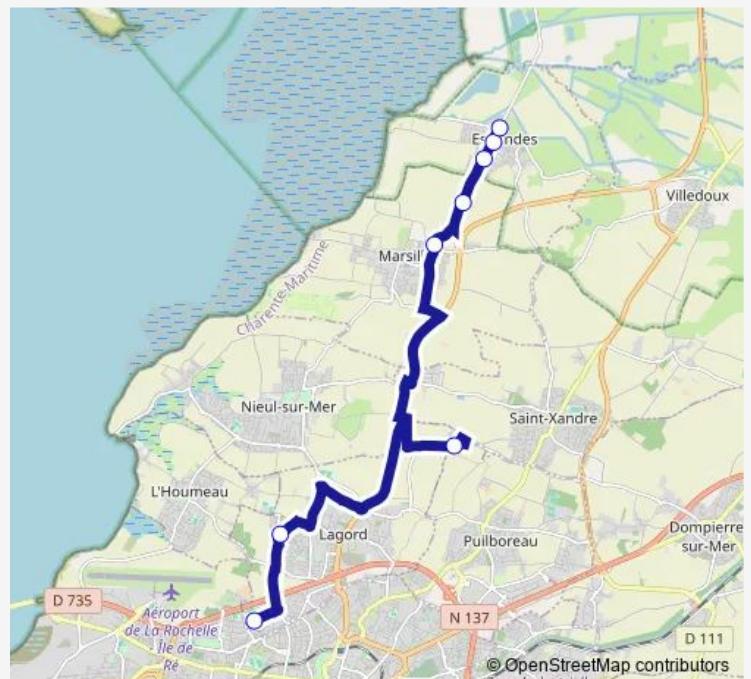

### Direction

Collège Jean Guiton — L'Ouille

6 stops

[Open route schedule](#)

Collège Jean Guiton

La Plouzière

Moulin Ragot

Les Hauts de Nieul

### Route schedule

Collège Jean Guiton — L'Ouille

Monday —

Tuesday —

Wednesday 12:10

Thursday —

Friday —

Saturday —

### Route info

Direction: Collège Jean Guiton

Stops: 6

Trip Duration: 0 hour 17 min

203 — Collège Guiton > Nieul sur Mer - Marsilly - Esnandes

BusMaps

## Direction

Collège Jean Guiton — Les Moindreaux

5 stops

[Open route schedule](#)

Collège Jean Guiton

Mairie de Marsilly

Place de Nantilly

Nantilly Beauvoirs