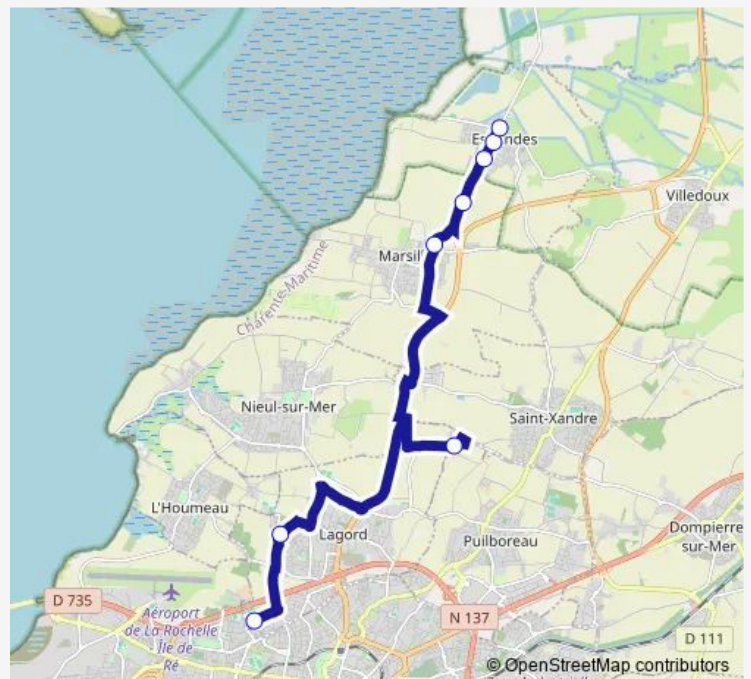

Direction

Collège Jean Guiton — L'Ouaille

6 stops

[Open route schedule](#)

Collège Jean Guiton

La Plouzière

Moulin Ragot

Les Hauts de Nieul

Friday —

Saturday —

Sunday —

Route info

Direction: Collège Jean Guiton

Stops: 6

Trip Duration: 0 hour 17 min

Direction

Collège Jean Guiton — Les Moindreux

5 stops

[Open route schedule](#)

Collège Jean Guiton

Mairie de Marsilly

Place de Nantilly

Nantilly Beauvoirs

Les Moindreux

Route info

Direction: Mairie de Marsilly

Stops: 2

Trip Duration: 0 hour 23 min

Direction

Le Payaud — Collège Jean Guiton

14 stops

[Open route schedule](#)