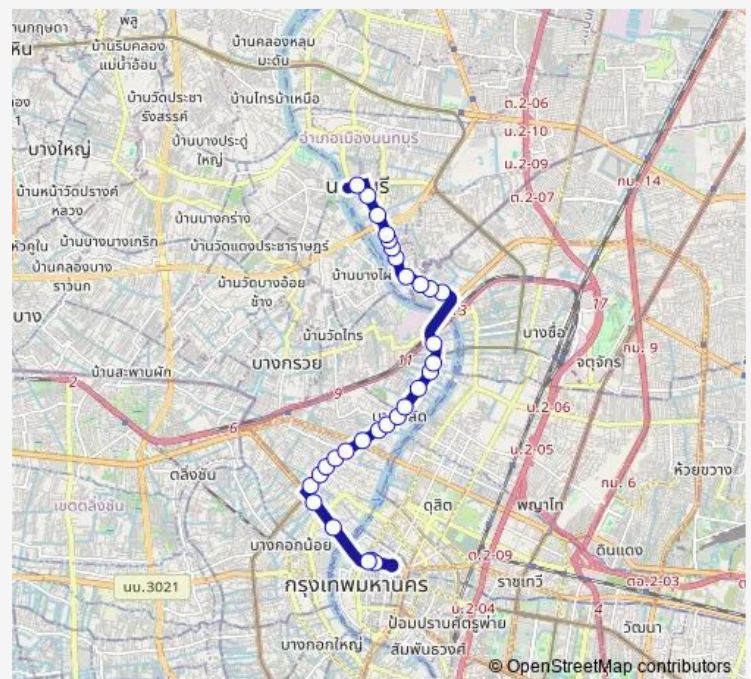

โรงเรียนบูรณวิทย์;Buranawit School

วัดบางพลัด,จรัญสนิทวงศ์ 77/3;Wat Bang Phlat, Charan Sanitwong 77/3

สำนักงานเขตบางพลัด;Bang Phlat District Office

ซอยจรัญสนิทวงศ์ 89/1;Charan Sanitwong 89/1

ตรงข้ามโรงพยาบาลยันฮี;Yanhee International Hospital (Opposite)

### Route schedule

กองสลาก;The Government Lottery Office — ทำนํ้านนทบุรี;-Nonthaburi Pier

Monday 00:00

Tuesday 00:00

Wednesday 00:00

Thursday 00:00

Friday 00:00

Saturday 00:00

### Route info

Direction: กองสลาก;The Government Lottery Office

Stops: 30

Trip Duration: 0 hour 49 min

203 — ทำนํ้านนทบุรี - สนามหลวง;Nonthaburi Pier - Sanamluang

ตรงข้ามสถานีตำรวจดับเพลิงบางอ้อ;Bang Ao Fire Station