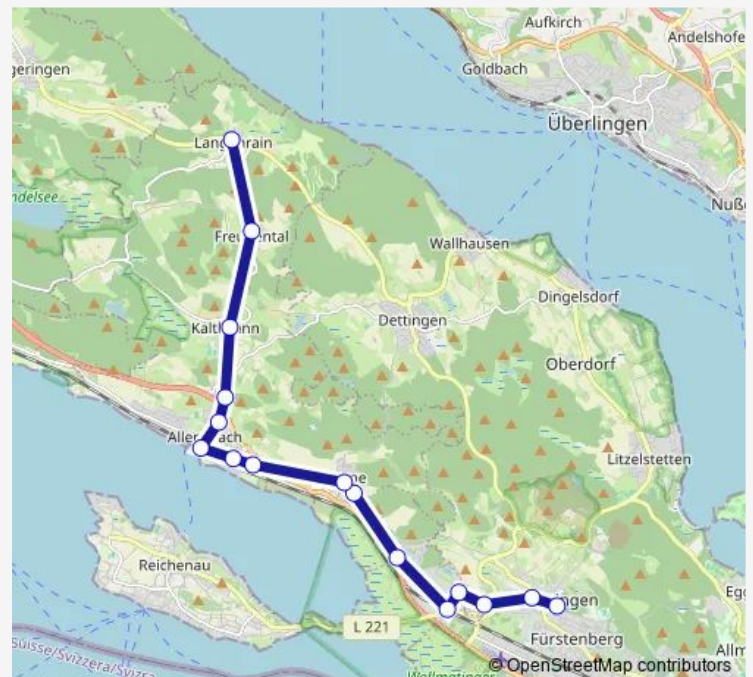

Direction

Konstanz, Urisberg — Langenrain (KN), Dorfplatz

16 stops

[Open route schedule](#)

Konstanz, Urisberg

Wollmatingen, Kindlebildstr.

Konstanz, Feursteinstrasse

Reichenau (Bd), ZfP Reichenau

Reichenau (Baden), Bahnhof

Waldsiedlung (KN), Pfaffenmoos

Hegne, Marianum

Hegne, Kloster Hegne

Allensbach, Konstanzer Strasse

Allensbach, Himmelreich

Allensbach, Bahnhof

Allensbach, Scheffelstrasse

Allensbach, Gewerbegebiet

Kaltbrunn (KN), Allensbach

Freudental

Langenrain (KN), Dorfplatz

Route schedule

Konstanz, Urisberg — Langenrain (KN), Dorfplatz

Monday 07:14

Tuesday 07:14

Wednesday 07:14

Thursday 07:14

Friday 07:14

Saturday —

Sunday —

Route info

Direction: Konstanz, Urisberg

Stops: 16

Trip Duration: 0 hour 31 min