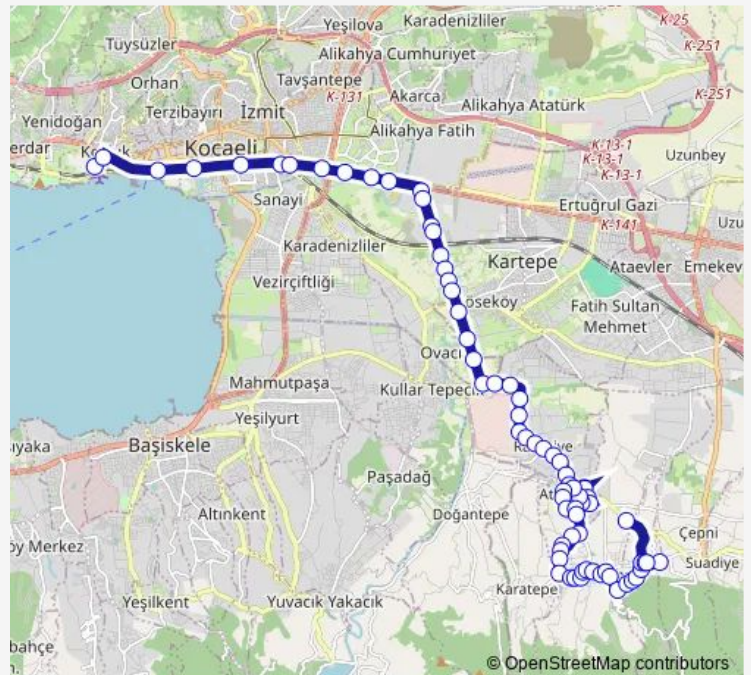

Friday 05:46-23:30

Saturday 05:54-23:30

Sunday 06:10-23:30

Route info

Direction: Arslanbey Depolama Alanı 1

Stops: 78

Trip Duration: 0 hour 44 min

203 — Arslanbey-İzmit

BusMaps

Güllü

Karatepe Sapađı 1

Kolaylı Caddesi 6

Kolaylı Caddesi 4

Kolaylı Caddesi 2

Fırat

Atakent 5/1