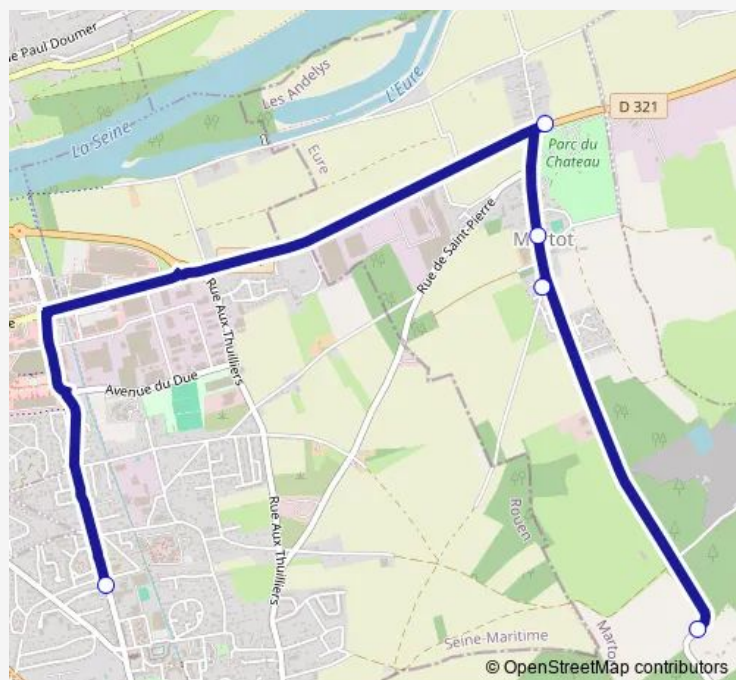

Direction

SAINT-PIERRE-LES-ELBEUF - Collège Jacques-Émile Blanche — Martot - Les Fiefs

5 stops

[Open route schedule](#)

SAINT-PIERRE-LES-ELBEUF - Collège Jacques-Émile Blanche

Martot - Église

Martot - Salle des fêtes

Martot - Lotissement Saint Nicolas

Martot - Les Fiefs

Route schedule

SAINT-PIERRE-LES-ELBEUF - Collège Jacques-Émile Blanche — Martot - Les Fiefs

Monday	16:50
Tuesday	16:50
Wednesday	12:25
Thursday	16:50
Friday	16:50
Saturday	—
Sunday	—

Route info

Direction: SAINT-PIERRE-LES-ELBEUF - Collège Jacques-Émile Blanche

Stops: 5

Trip Duration: 0 hour 15 min

Direction

Louviers - Lycée Jean-Baptiste Décretot — Elbeuf -
Champ de Foire

17 stops

[Open route schedule](#)

Surtauville - Rue des Champs

Vraiville - Rd81 x Rd52

LA Haye-Malherbe - Mairie

LA Haye-Malherbe - Petit Pont

LA Haye-Malherbe - Bois Midy

Terres DE Bord - Montaure - Carrefour

Terres DE Bord - Tostes - Centre