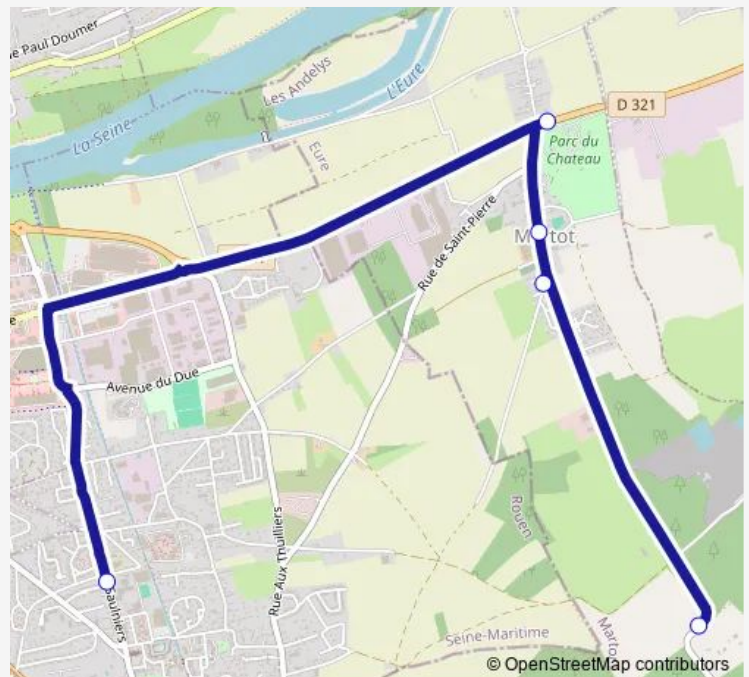

DirectionSaint-Pierre-LES-Elbeuf - Collège Jacques-Émile Blanche
— Martot - Les Fiefs

5 stops

[Open route schedule](#)

Saint-Pierre-LES-Elbeuf - Collège Jacques-Émile Blanche

Martot - Église

Martot - Salle des fêtes

Martot - Lotissement Saint Nicolas

Martot - Les Fiefs

Route scheduleSaint-Pierre-LES-Elbeuf - Collège Jacques-Émile Blanche
— Martot - Les Fiefs

Monday 16:50

Tuesday 16:50

Wednesday 12:25

Thursday 16:50

Friday 16:50

Saturday —

Sunday —

Route infoDirection: Saint-Pierre-LES-Elbeuf - Collège
Jacques-Émile Blanche

Stops: 5

Trip Duration: 0 hour 15 min

Direction

Louviers - Lycée Jean-Baptiste Décretot — Elbeuf -
Champ de Foire

Crasville - Mairie

Surtauville - La Mare

Surtauville - Rue des Champs

Vraiville - Rd81 x Rd52

LA Haye-Malherbe - Mairie

LA Haye-Malherbe - Petit Pont

LA Haye-Malherbe - Bois Midy

Terres DE Bord - Montaure - Carrefour