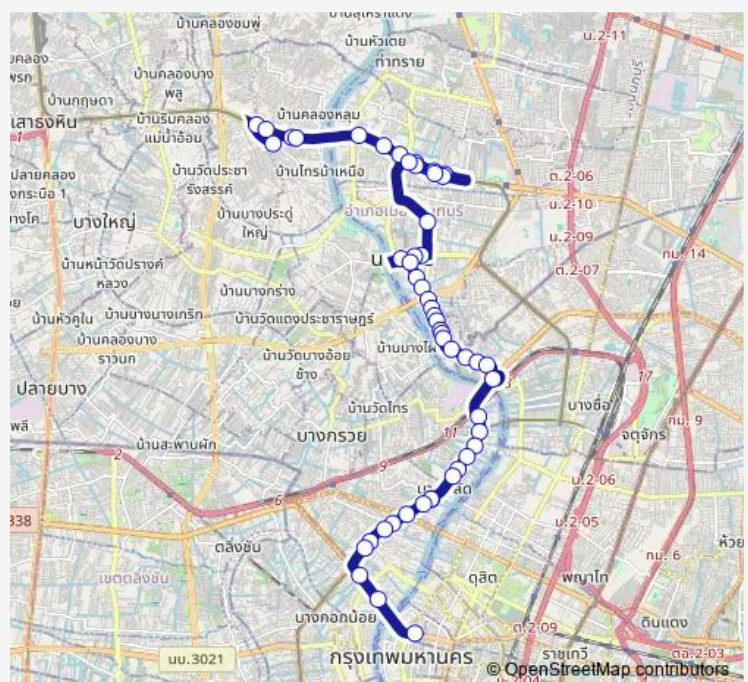

### Route schedule

อุรุถเมล์ บ.บางกอก 118;Bus Depot Bangkok 118 —  
กองสลาก;The Government Lottery Office

Monday 00:00

Tuesday 00:00

Wednesday 00:00

Thursday 00:00

Friday 00:00

Saturday 00:00

### Route info

Direction: อุรุถเมล์ บ.บางกอก 118;Bus Depot Bangkok 118

Stops: 51

Trip Duration: 1 hour 27 min

203 — ท่าอิฐ - สนามหลวง;Tha It - Sanamluang

ธนาคารกรุงศรีอยุธยา(ถนนพินุลสงคราม);Krungsri Bank

โรงเรียนการัญศึกษา;Karansuksa school