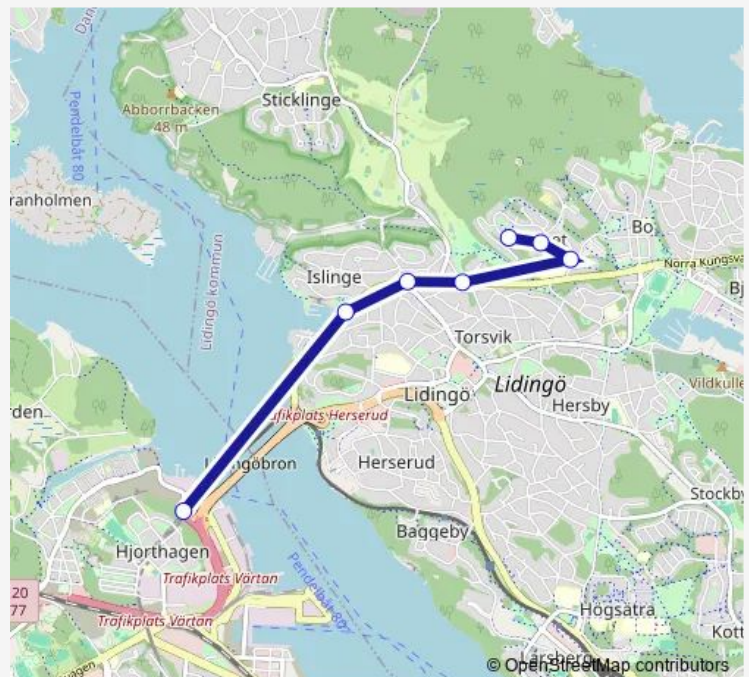

Direction

Näset — Ropsten T-bana

7 stops

[Open route schedule](#)

Näset

Källängstorget

Högnäsvägen

Ägirvägen

Dalängen

Constantiavägen

Ropsten T-bana

Route schedule

Näset — Ropsten T-bana

Monday 00:13-23:43

Tuesday 00:13-23:43

Wednesday 00:13-23:43

Thursday 00:13-23:43

Friday 00:13-23:43

Saturday 00:13-23:43

Sunday 00:13-23:43

Route info

Direction: Näset

Stops: 7

Trip Duration: 0 hour 8 min

Direction

Ropsten T-bana — Näset

7 stops

[Open route schedule](#)

Ropsten T-bana

Constantiavägen

Dalängen

Ägirvägen