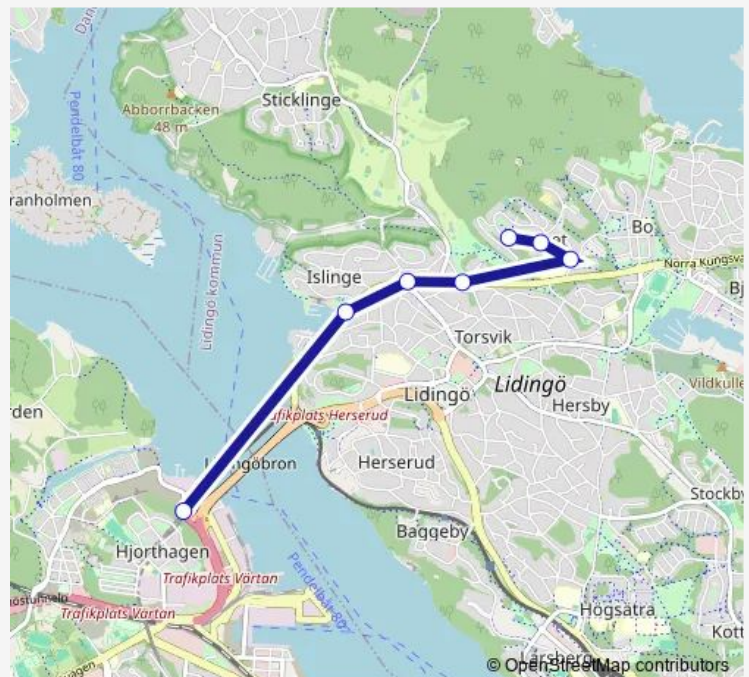

Direction

Näset — Ropsten T-bana

7 stops

[Open route schedule](#)

Näset

Källängstorget

Högnäsvägen

Ägirvägen

Dalängen

Constantiavägen

Ropsten T-bana

Route schedule

Näset — Ropsten T-bana

Monday 00:13-23:43

Tuesday 00:13-23:43

Wednesday 00:13-23:43

Thursday 00:13-23:43

Friday 00:13-23:43

Saturday 00:13-23:43

Sunday 00:13-23:43

Route info

Direction: Näset

Stops: 7

Trip Duration: 0 hour 10 min

Direction

Ropsten T-bana — Näset

7 stops

[Open route schedule](#)

Ropsten T-bana

Constantiavägen

Dalängen

Ägirvägen