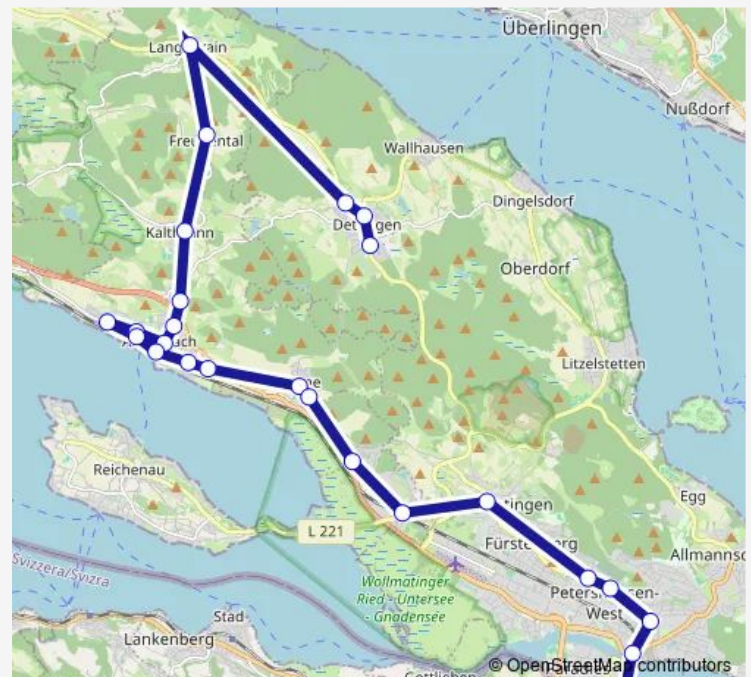

Saturday —

Sunday —

Route info

Direction: Konstanz, Urisberg

Stops: 19

Trip Duration: 0 hour 39 min

■ 203

Direction

Reichenau (Baden), Bahnhof — Dettingen (KN), Kinderspielpl.

18 stops

[Open route schedule](#)

Reichenau (Baden), Bahnhof

Waldsiedlung (KN), Pfaffenmoos

Hegne, Marianum

Hegne, Kloster Hegne

Allensbach, Konstanzer Strasse