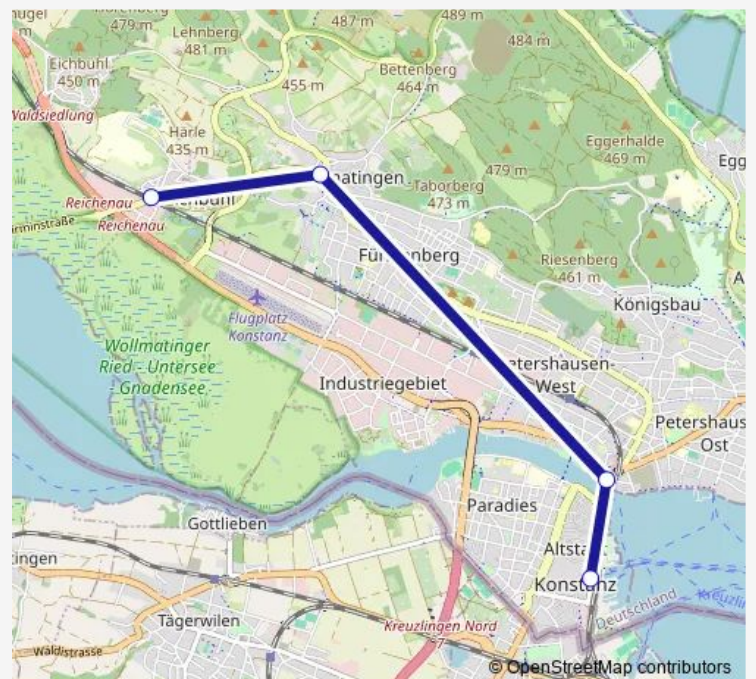

### Direction

Konstanz, Bahnhof — Reichenau (Baden), Bahnhof

4 stops

[Open route schedule](#)

Konstanz, Bahnhof

Konstanz, Sternenpl./Span'str.

Wollmatingen, Kindlebildstr.

Reichenau (Baden), Bahnhof

### Route schedule

Konstanz, Bahnhof — Reichenau (Baden), Bahnhof

Monday 05:25

Tuesday 05:25

Wednesday 05:25

Thursday 05:25

Friday 05:25

Saturday —

### Route info

Direction: Konstanz, Bahnhof

Stops: 4

Trip Duration: 0 hour 15 min

## Route info

Direction: Reichenau (Baden), Bahnhof

Stops: 4

Trip Duration: 0 hour 14 min

**Direction**

Konstanz, Bahnhof — Reichenau (Baden), Bahnhof

4 stops

[Open route schedule](#)