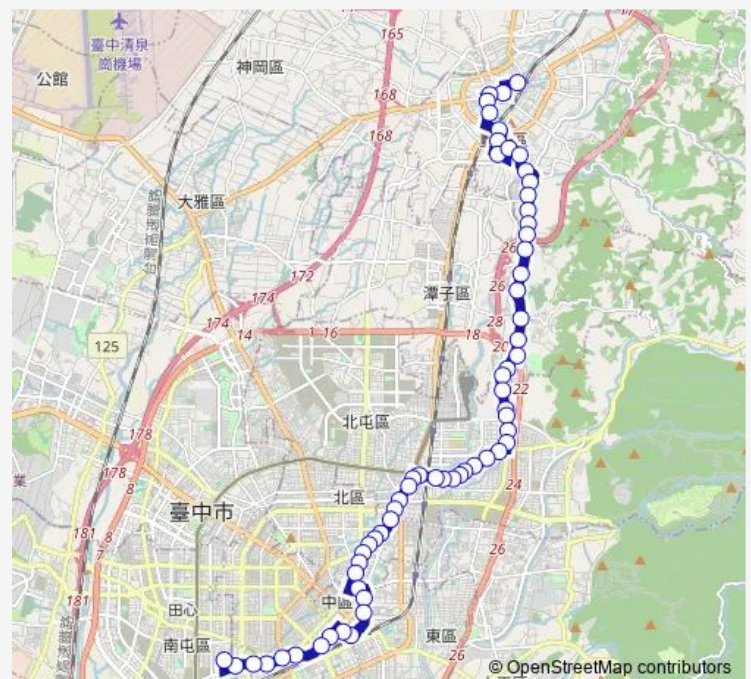

### Route schedule

Tc\_愛心家園醫務室 — Tc\_豐原

Monday 06:05-18:30

Tuesday 06:05-18:30

Wednesday 06:05-18:30

Thursday 06:05-18:30

Friday 06:05-18:30

Saturday 06:25-18:10

### Route info

Direction: Tc\_愛心家園醫務室

Stops: 63

Trip Duration: 1 hour 10 min

203 — 203\_豐富公園\_新田\_豐原

Tc\_北屯

TC\_三光國中

Tc\_大坑口