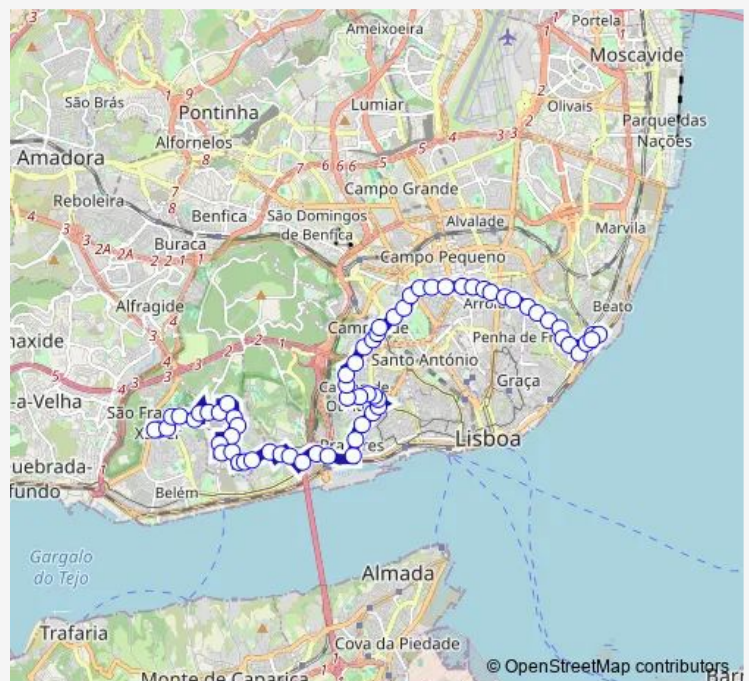

### Route schedule

Restelo - Av. Descobertas — Av. Inf. D. Henrique (Ponte Xabregas)

Monday 00:00-02:00<sup>+1</sup>

Tuesday 00:00-02:30<sup>+1</sup>

Wednesday 00:00-02:00<sup>+1</sup>

Thursday 00:00-05:30

### Route info

Direction: Restelo - Av. Descobertas

Stops: 65

Trip Duration: 0 hour 56 min

203 — Xabregas - Restelo

R. Luis Camões

Estação Sto. Amaro

Calvário

Alcântara - Av. 24 Julho

Av. Infante Santo

Cova Moura

Av. Inf. Santo (Gasómetro)

Av. Inf. Santo / R. Santana à Lapa

Estrela

Estrela - R. Domingos Sequeira

R. Domingos Sequeira