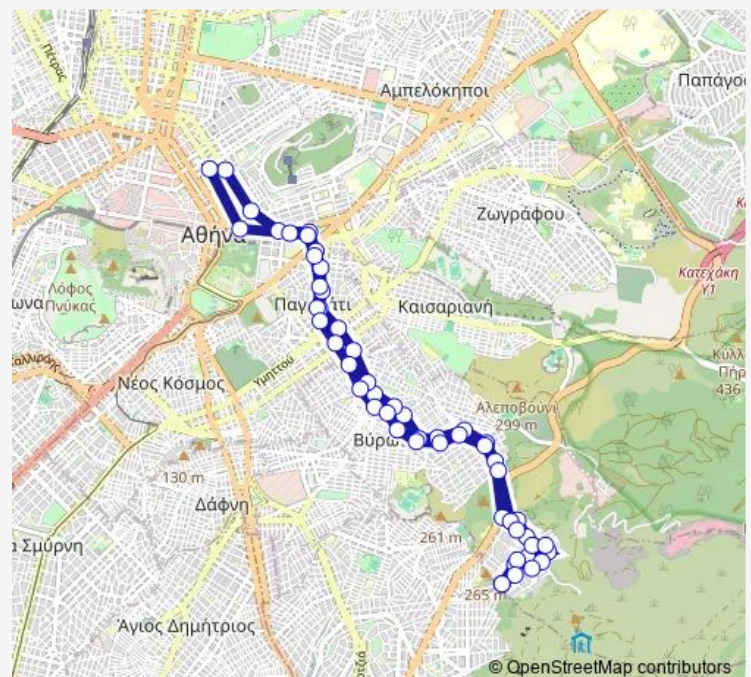

Saturday 05:10-23:10

Sunday 06:30-23:10

Route info

Direction: Αφετηρια(Καρεα)

Stops: 54

Trip Duration: 1 hour 15 min

2η Ριζαρη

Ευαγγελισμος