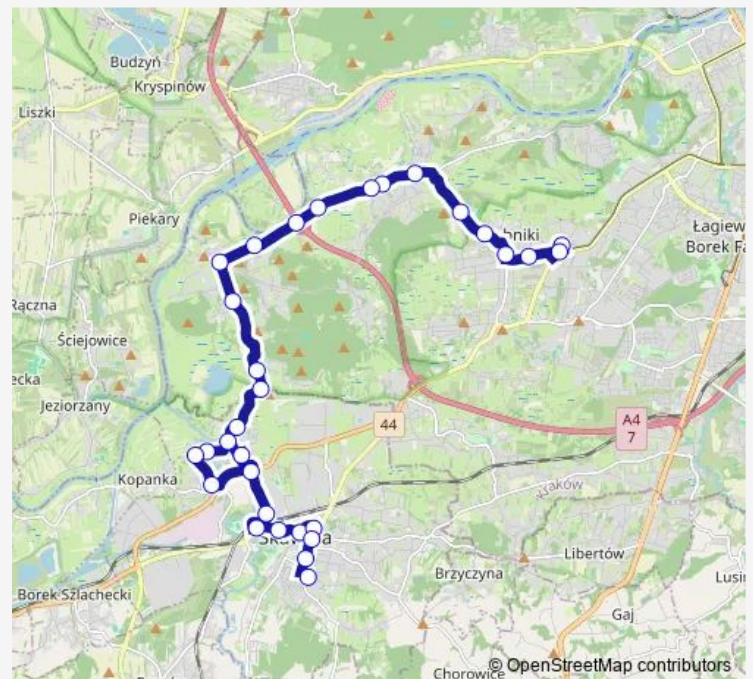

Skawina Samborek Most

Skawina Tyniecka Rzepnik (nż)

Skawina Podgórze

Janasówka (nż)

Bogucianka

Tyniec

Bolesława Śmiałego

Tyniecka Autostrada (nż)

Saturday —

Sunday —

Route info

Direction: Skawina

Stops: 29

Trip Duration: 0 hour 39 min

■ 203

Kostrze Kapliczka (nż)

Wąły Wiślane (nż)

Kostrze Szkoła

Fort Winnica (nż)

Winnicka (nż)

Skotniki Szkoła

Mochnaniec (nż)

Czerwone Maki P+R

Direction

Wednesday 04:34-19:34

Thursday 04:34-19:34

Friday 04:34-19:34

Saturday —

Sunday —

Route info

Direction: Czerwone Maki P+R

Stops: 31