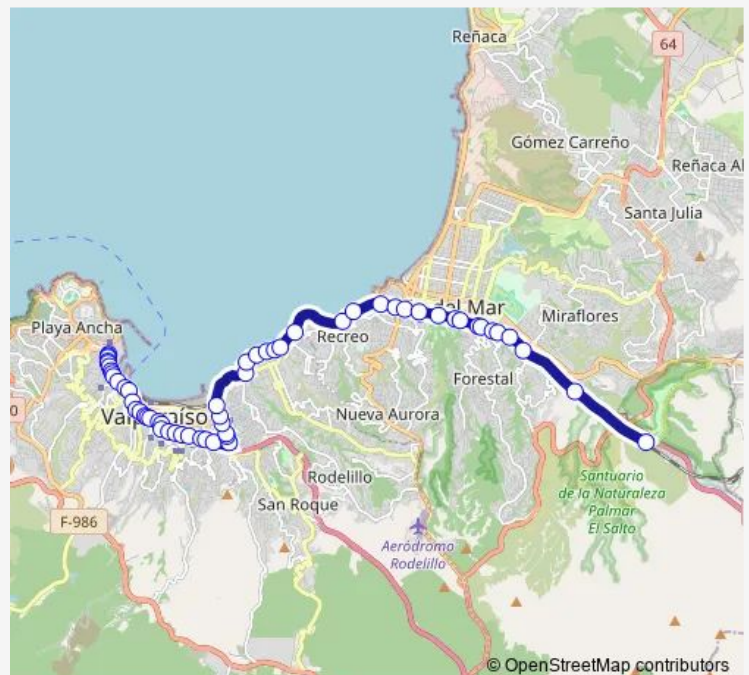

Plaza Anibal Pinto

Condell - Bellavista

Condell - Pudeto

Condell - Eleuterio Ramirez

Ex. Municipalidad

Condell - Molina

Independencia - Carrera

Falebella - Buenos Aires

Saturday 07:00-22:00

Sunday 07:00-21:00

Route info

Direction: Aduana

Stops: 58

Trip Duration: 0 hour 39 min

Colon - Rodrigez

Colon - Francisco Vergara Valdes

Saturday 07:00-22:00

Sunday 07:00-21:00

Route info

Direction: Limache 4765

Stops: 51

Trip Duration: 0 hour 55 min

Pasarela Av España - Yolanda

Avenida Espana

Avenida Espana

Argentina - Orella

Trole Bus Valparaiso

Argentina - Pedro Montt

Congreso Nacional - Argentina Poniente

Av Argentina - Rancagua / Poniente

Argentina - Independencia

Colon - Rancagua