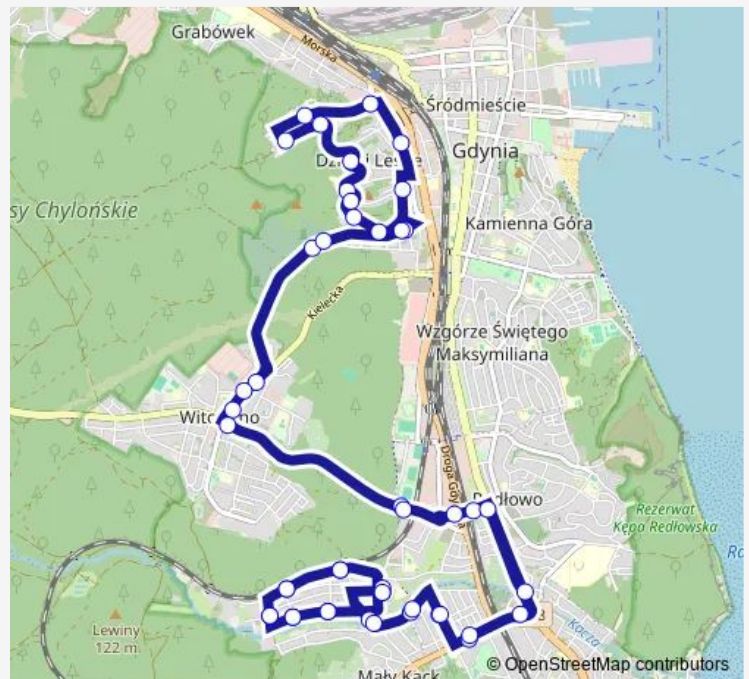

Friday —

Saturday —

Sunday 08:06-12:37

Route info

Direction: Mały Kack Sandomierska 03

Stops: 47

Trip Duration: 1 hour 3 min

■ 203 — Mały Kack Sandomierska - Mały Kack Sandomierska