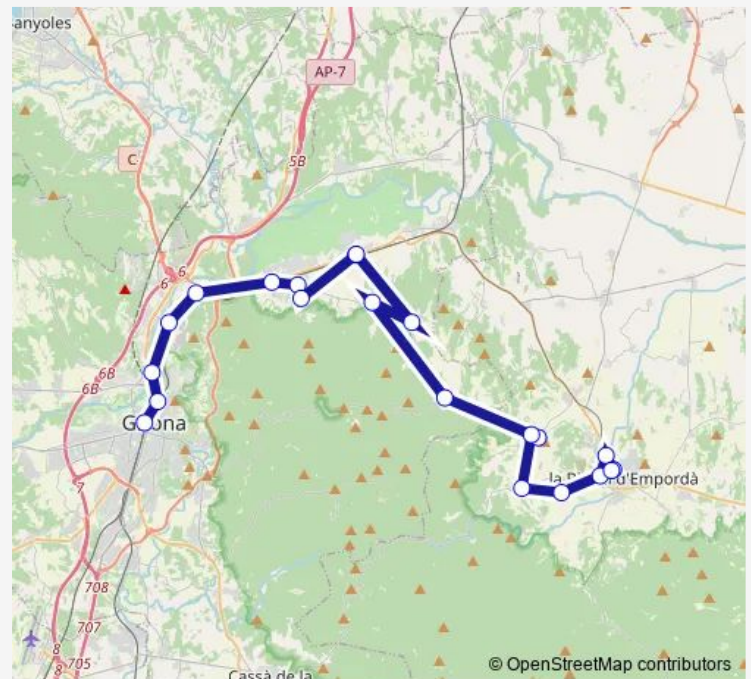

GI-664, KM 22,3

Av. Josep Tarradelles KM 16,7

CAP (Crta. Cruïlles KM 1,9)

Route schedule

Girona (estació d'autobusos) — Estació d'Autobusos la Bisbal d'Empordà

Monday	08:00-20:00
Tuesday	08:00-20:00
Wednesday	08:00-20:00
Thursday	08:00-20:00
Friday	08:00-20:00
Saturday	—
Sunday	—

Route info

Direction: Girona (estació d'autobusos)

Stops: 21

Trip Duration: 1 hour 0 min

■ L1141 — La Bisbal d'Empordà - Girona (estació d'autobusos)

Direction

Estació d'Autobusos la Bisbal d'Empordà — Girona
(estació d'autobusos)

21 stops

[Open route schedule](#)

Estació d'Autobusos la Bisbal d'Empordà

CAP (Crta. Cruïlles KM 1,9)

Av. Josep Tarradelles KM 16,7

GI-664, KM 22,3

GI-664, KM 20,9

GI-664, KM 18,1