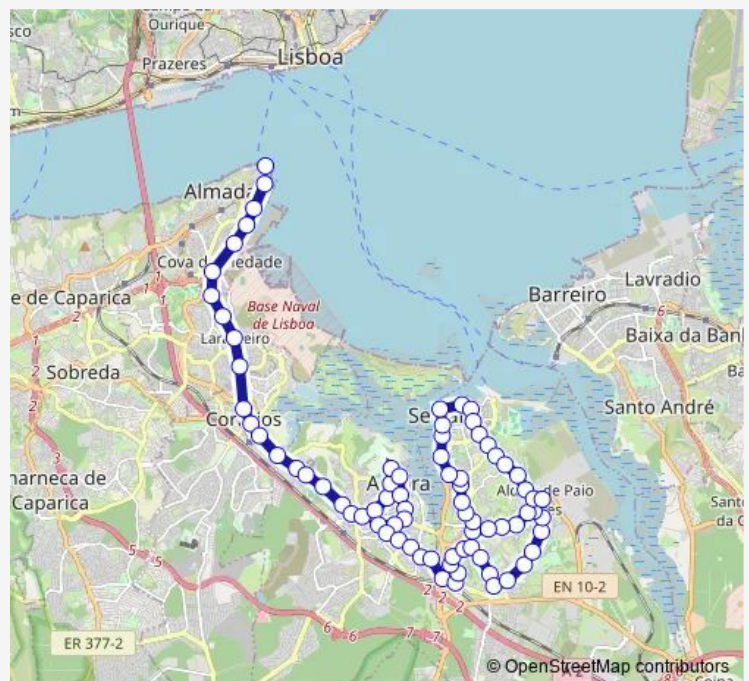

Route schedule

Cacilhas (Lgo Alfredo Dinis Alex) Terminal P10 — Paio Pires (Centro) Soc Filarmónica 5 Outubro

Monday	22:50
Tuesday	22:50
Wednesday	22:50
Thursday	22:50
Friday	22:50
Saturday	22:20-24:00
Sunday	22:20-24:00

Route info

Direction: Cacilhas (Lgo Alfredo Dinis Alex) Terminal P10

Stops: 77

Trip Duration: 1 hour 10 min

199 - Cacilhas - Paio Pires (Centro)

Amora (R 1º Maio 40) Fte Cemitério

Amora (Avª Baía Natural Seixal) Stand Nenecar