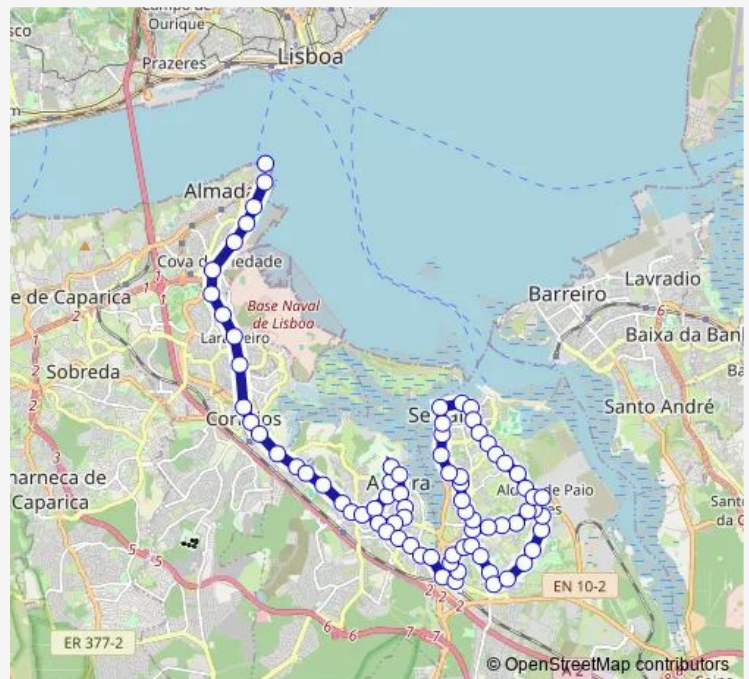

### Route schedule

Cacilhas (Lgo Alfredo Dinis Alex) Terminal P10 — Paio Pires (Centro) Soc Filarmónica 5 Outubro

Monday	22:50
Tuesday	22:50
Wednesday	22:50
Thursday	22:50
Friday	22:50
Saturday	22:20-24:00
Sunday	22:20-24:00

### Route info

Direction: Cacilhas (Lgo Alfredo Dinis Alex) Terminal P10

Stops: 77

Trip Duration: 1 hour 10 min

199 - Cacilhas - Paio Pires (Centro)

Amora (R 1º Maio 40) Fte Cemitério

Amora (Avª Baía Natural Seixal) Stand Nenecar