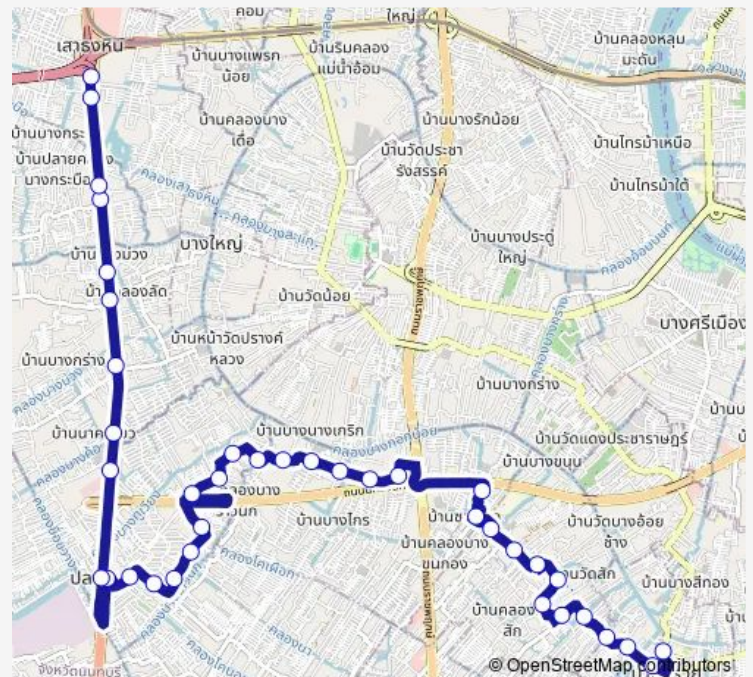

จุดขึ้นลง; visual stop

### Route schedule

จุดขึ้นลง; visual stop — จุดขึ้นลง; visual stop

Monday 00:00

Tuesday 00:00

Wednesday 00:00

Thursday 00:00

Friday 00:00

Saturday 00:00

### Route info

Direction: จุดขึ้นลง; visual stop

Stops: 38

Trip Duration: 1 hour 14 min

1026 — บางกรวย - บางใหญ่; ซิตี้; Bang Kruai - Bang Yai City **BusMaps**

จุดขึ้นลง;visual stop

จุดขึ้นลง;visual stop

จุดขึ้นลง;visual stop