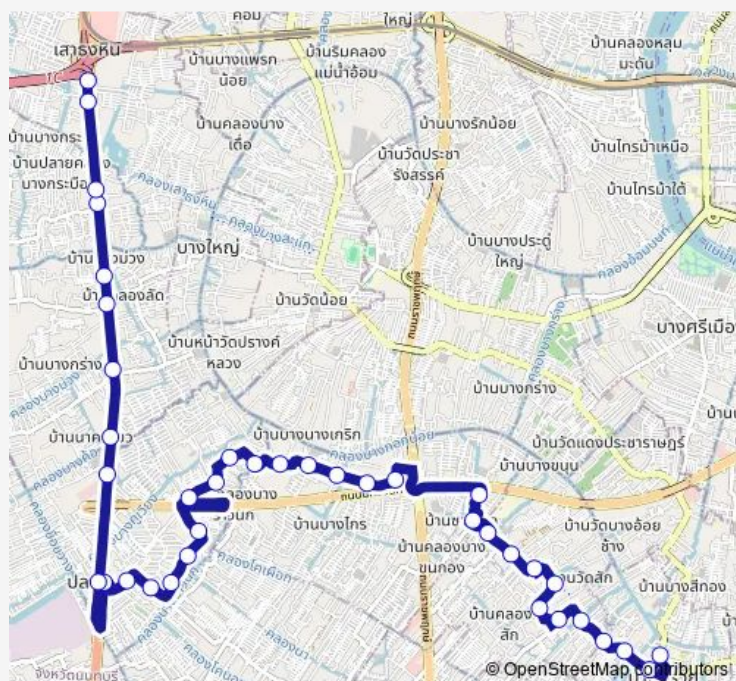

จุดขึ้นลง;visual stop

### Route schedule

จุดขึ้นลง;visual stop — จุดขึ้นลง;visual stop

Monday 00:00

Tuesday 00:00

Wednesday 00:00

Thursday 00:00

Friday 00:00

Saturday 00:00

### Route info

Direction: จุดขึ้นลง;visual stop

Stops: 38

Trip Duration: 1 hour 14 min

1026 — บางกรวย - บางใหญ่; ซิตี้; Bang Kruai - Bang Yai City

จุดขึ้นลง;visual stop

จุดขึ้นลง;visual stop

จุดขึ้นลง;visual stop