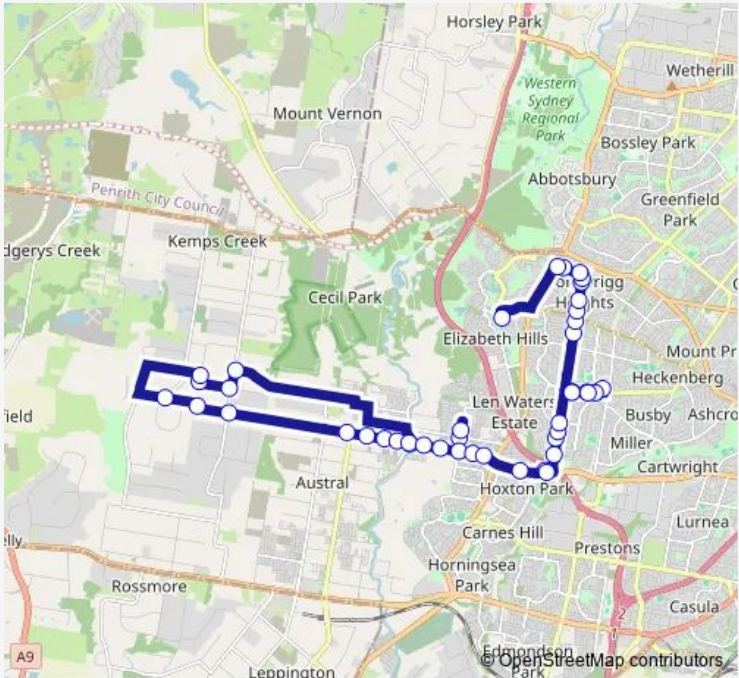

**School Bus 1026 Fifteenth and Twentyeighth to Cecil Hills Hs**

[Go to website](#)

**Direction**  
 Fifteenth Av At Twentyeighth Av — Cecil Hills High School, Spencer Rd  
 44 stops  
[Open route schedule](#)

- Fifteenth Av At Twentyeighth Av
- Gurner Av At Devonshire Rd
- Lee And Clark Rd After Devonshire Rd
- Herbert St Opp Lee Clark Rd
- Herbert St At Watts Rd
- Fifteenth Av Before Western Rd
- Fifteenth Av After Herbert St
- Fifteenth Av At Devonshire Rd
- Fifteenth Av Opp Edmondson Av
- Fifteenth Av At Craik Av
- 295 Fifteenth Av
- Shree Ram Krishna Temple, Fifteenth Av
- Fifteenth Av At Twentyeighth Av
- Fifteenth Av Opp Twenty Second Av
- Fifteenth Av Before Gropler Av
- Kingsford Smith Av At Flynn Av
- Thomas Hassall Anglican College, Kingsford Smith Av
- Fifteenth Av At Kingsford Smith Av
- Fifteenth Av After McMaster Av
- Fifteenth Av At Mustang Cl

**Route schedule**  
 Fifteenth Av At Twentyeighth Av — Cecil Hills High School, Spencer Rd

Monday	07:20
Tuesday	07:20
Wednesday	07:20
Thursday	07:20
Friday	—
Saturday	—
Sunday	—

**Route info**  
 Direction: Fifteenth Av At Twentyeighth Av  
 Stops: 44  
 Trip Duration: 1 hour 8 min

Freeman Catholic College Mount St

Mount St Before Cowpasture Rd

Cecil Hills High School, Spencer Rd

1026 School Bus time schedules and route maps are available in an offline PDF at [busmaps.com](https://busmaps.com). Use the [busmaps.com](https://busmaps.com) website to see live bus times, train schedule or subway schedule, and step-by-step directions for all public transit in Liverpool