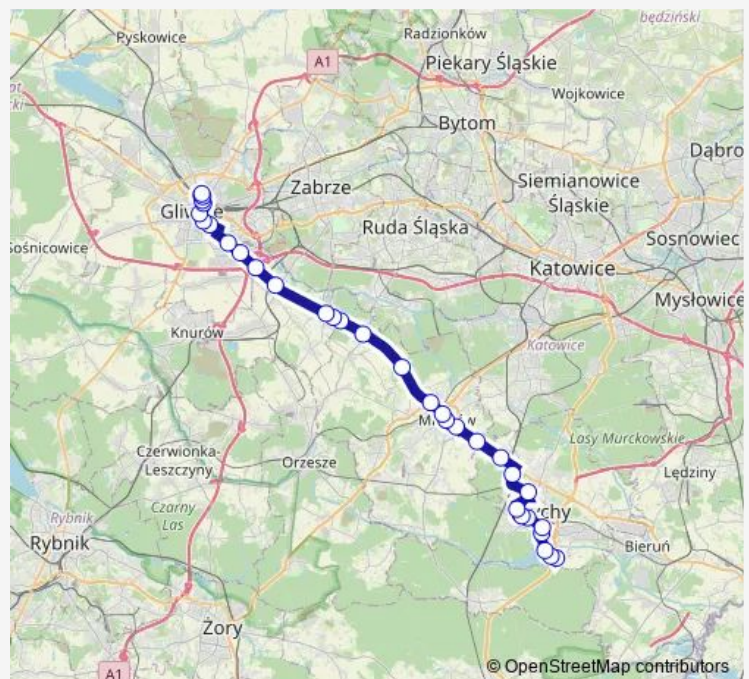

Direction

Cielmice Pętla [tech] — Gliwice Centrum Przesiadkowe [tech]

32 stops

[Open route schedule](#)

- Cielmice Pętla [tech]
- Tychy Osiedle Z1
- Tychy Jezioro Paprocańskie
- Tychy Osiedle T
- Tychy Piłsudskiego
- Tychy Skalka
- Tychy Osiedle K
- Tychy Stoczniovców 70
- Tychy Hotelowiec
- Tychy Dworzec PKP
- Wilkowyje Gospoda
- granica Tych - Miko (Wilkowyje)
- Mikołów Krakowska
- Mikołów Plac Synagogi
- Mikołów Dworzec
- Reta Hipermarket
- Śmiłowice Biblioteka
- Wygoda Skrzyżowanie
- Borowa Wieś Świetlica
- granica Gier - Miko (Paniówki)
- Paniówki Skrzyżowanie

Route schedule

Cielmice Pętla [tech] — Gliwice Centrum Przesiadkowe [tech]

Monday	—
Tuesday	—
Wednesday	—
Thursday	02:57-21:56
Friday	—
Saturday	—
Sunday	—

Route info

Direction: Cielmice Pętla [tech]

Stops: 32

Trip Duration: 1 hour 28 min

■ M18 — Tychy Osiedle Z1 - Gliwice Centrum Przesiadkowe

Przyszowice Skrzyżowanie

granica GIER - GLIW (Przyszowice)

Gliwice Okrężna

Gliwice Górna

Gliwice Arena Widowiskowo-Sportowa

Sunday

—

Route info

Direction: Gliwice Centrum Przesiadkowe [tech]

Stops: 33

Trip Duration: 1 hour 22 min

Tychy Begonii

Tychy Stoczniewców 70