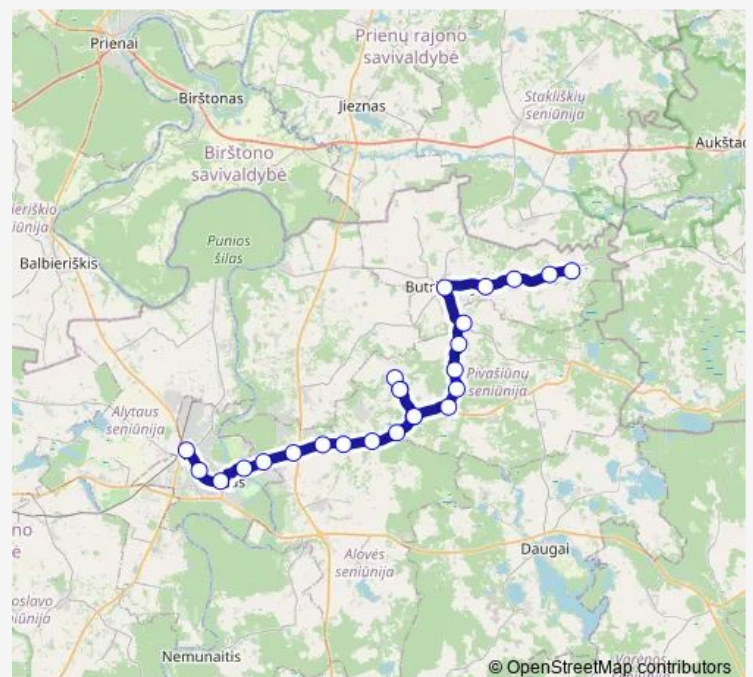

Thursday 07:37-14:50

Friday —

Saturday —

Sunday —

Route info

Direction: Eigirdonys

Stops: 25

Trip Duration: 1 hour 18 min

M18 — Alytus–Eigirdonys per Kedonis, Butrimonis

Pirmojo Alytaus aikštė

Sodra

Poliklinika

Alytaus autobusų stotis

Direction

Alytaus autobusų stotis — Eigirdonys

25 stops