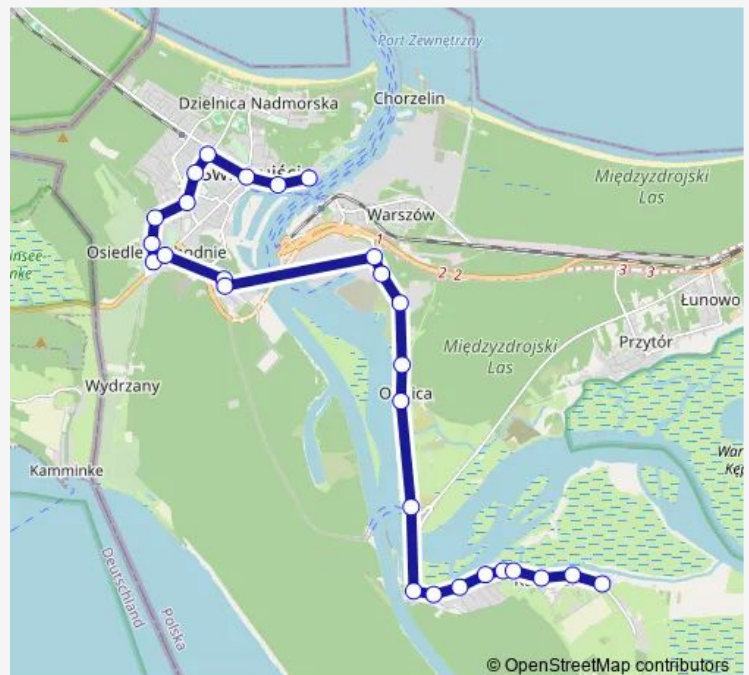

Mostowa - Wyspowa

Mostowa - Brzegowa

Ludzi Morza n/ż

Stocznia

Szkoła Morska

Ludzi Morza - rondo

Zajezdnia

Portowa - cmentarz

Grunwaldzka - Logos

Osiedle Zachodnie

Markiewicza - poczta

Route schedule

Łęgowa — Kapitanat Portu

Monday 06:10-19:03

Tuesday 06:10-19:03

Wednesday 06:10-19:03

Thursday 06:10-19:03

Friday 06:10-19:03

Saturday 06:10-19:03

Sunday 06:10-19:03

Route info

Direction: Łęgowa

Stops: 29

Trip Duration: 0 hour 44 min

■ 5T

BusMaps

Markiewicza / Szkolna

11 Listopada / Szkolna

Matejki / 11 Listopada

Matejki / Konstytucji 3 Maja

Plac Kościelny

Port