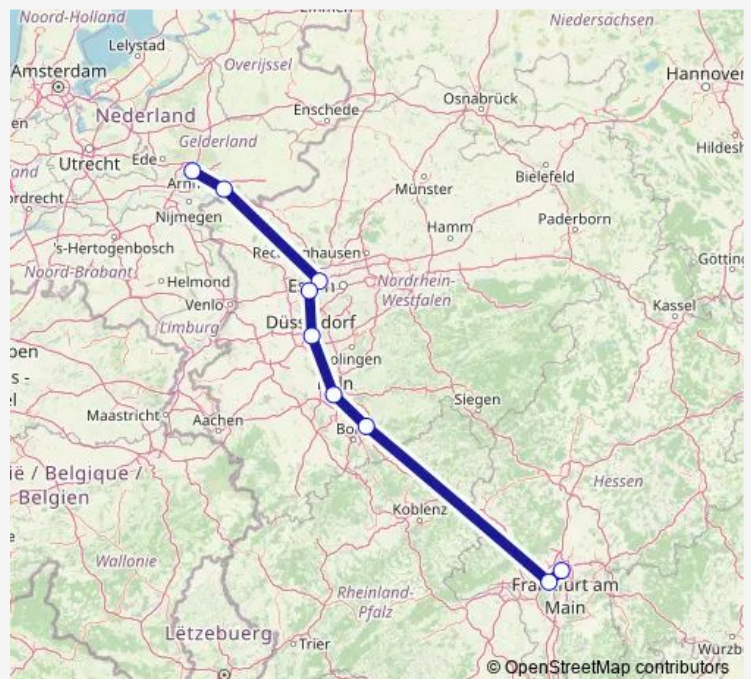

High Speed Rail Service 78

[Go to website](#)

Direction

Frankfurt (Main) Hauptbahnhof — Arnhem Centraal

8 stops

[Open route schedule](#)

Frankfurt (Main) Hauptbahnhof

Frankfurt (Main) Flughafen Fernbahnhof

Köln Hbf

Düsseldorf Hbf

Duisburg Hbf

Oberhausen Hbf

Emmerich(Gr)

Arnhem Centraal

Route schedule

Frankfurt (Main) Hauptbahnhof — Arnhem Centraal

Monday 13:27

Tuesday 13:27

Wednesday 13:27

Thursday 13:27

Friday 13:27

Saturday 13:27

Sunday 13:27

Route info

Direction: Frankfurt (Main) Hauptbahnhof

Stops: 8

Trip Duration: 3 hour 0 min

Direction

Utrecht Centraal — Frankfurt (Main) Hauptbahnhof

10 stops

[Open route schedule](#)

Utrecht Centraal