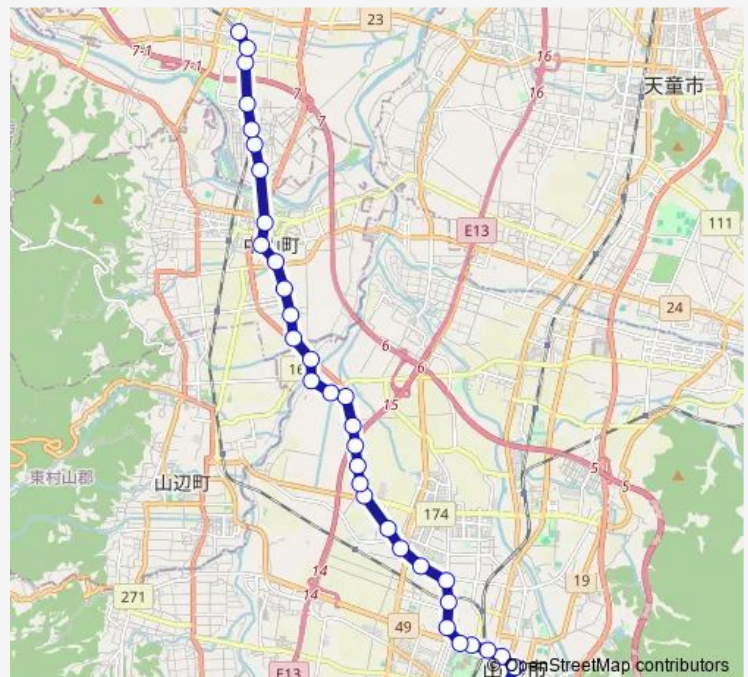

江南公民館前

下条五叉路

江俣

陣場口

陣場東

山形病院口

内表南

内表村社前

内表北

西中野

中野

Route schedule

山交ビル — 寒河江駅前

Monday 07:00-21:20

Tuesday 07:00-21:20

Wednesday 07:00-21:20

Thursday 07:00-21:20

Friday 07:00-21:20

Saturday 08:15-20:25

Sunday 08:15-20:25

Route info

Direction: 山交ビル

Stops: 37

Trip Duration: 0 hour 49 min

J60 — 山交ビル〜寒河江駅前

石橋

船町

船町橋

向新田

達磨寺

達磨村社前

新田町