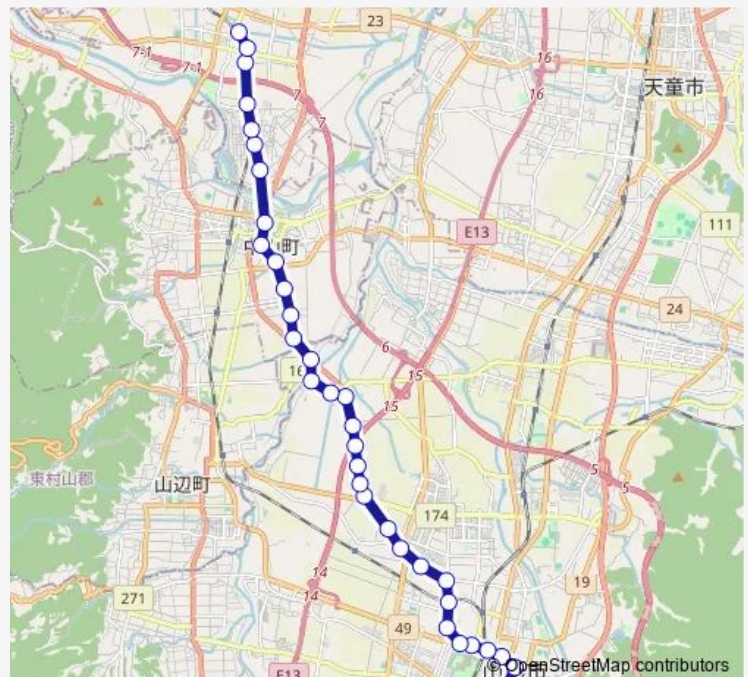

江南公民館前

下条五叉路

江俣

陣場口

陣場東

山形病院口

内表南

内表村社前

内表北

西中野

中野

Route schedule

山交ビル — 寒河江駅前

Monday 07:00-21:20

Tuesday 07:00-21:20

Wednesday 07:00-21:20

Thursday 07:00-21:20

Friday 07:00-21:20

Saturday 08:15-20:25

Sunday 08:15-20:25

Route info

Direction: 山交ビル

Stops: 37

Trip Duration: 0 hour 47 min

J60 — 山交ビル〜寒河江駅前

石橋

船町

船町橋

向新田

達磨寺

達磨村社前

新田町